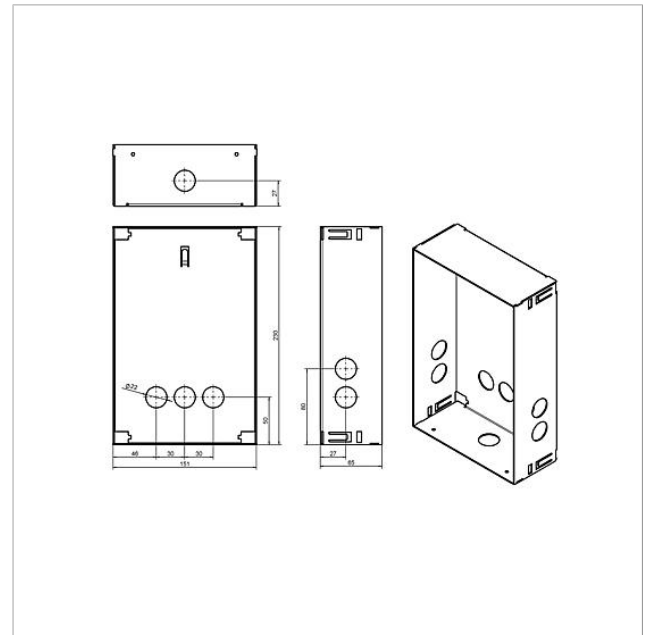

Inbouwbehuizing Siedle
Classic
GU CL 02-0

210007732

Pagina 2