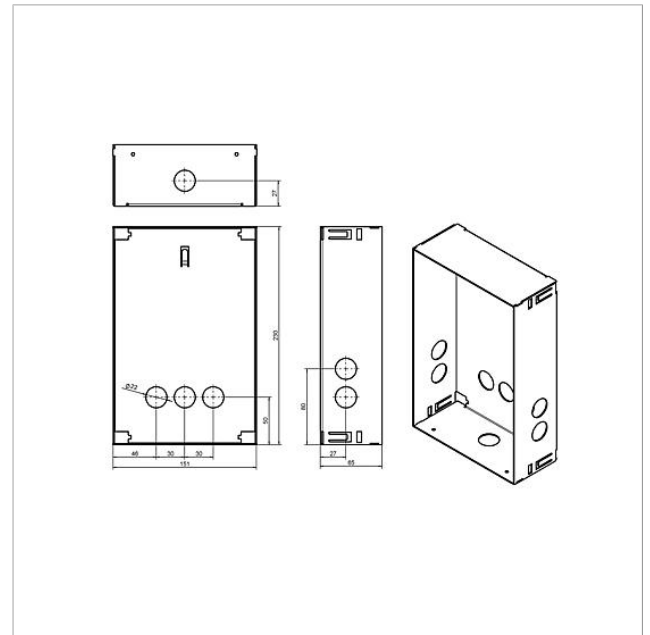

Zeichnungen / Montage