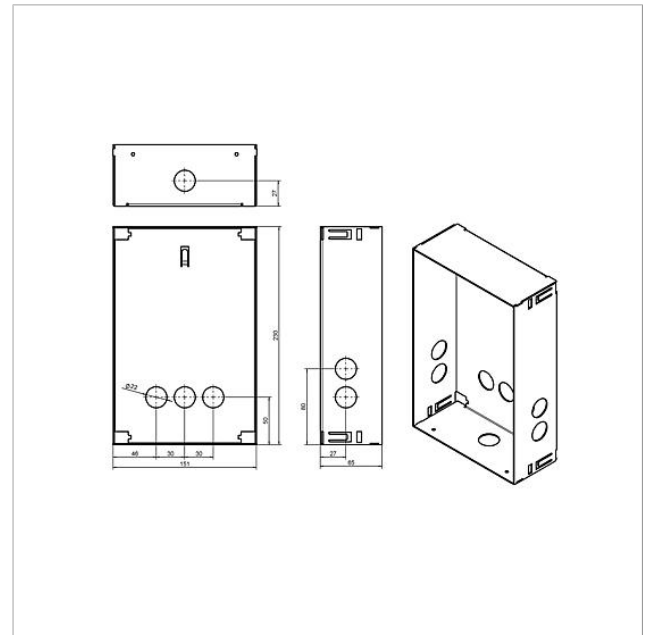

Indmuringsdåse Siedle
Classic
GU CL 02-0
210007732-00

Produktbeskrivelse

Kabinetter til indmuret montage af varmgalvaniseret stålblek.

Et passende kabinet skal bestilles til hver frontplade.

Tekniske specifikationer

Mål (mm) b x h x d: 154 x 231 x 65

Artikelinformationer

Artikler-betegnelse	Varebeskrivelse	Farve	KGVarenr.
GU CL 02-0	Indmuringsdåse Siedle Classic	Stålblade galvaniseret	D 210007732-00

Tilbehør

Artikler-betegnelse	Varebeskrivelse	Farve	KG	Varenr.
F CL A 02 B-0	Funktionsenhed audio-dørstation Siedle Classic	Børstet ædelstål	D	210007701-00
F CL A 02 N-0	Funktionsenhed audio-dørstation Siedle Classic	Børstet ædelstål	D	210007702-00
F CL A 02 R-0	Funktionsenhed audio-dørstation Siedle Classic	Børstet ædelstål	D	210007703-00

Indmuringsdåse Siedle
Classic
GU CL 02-0

210007732

Side 2

Indmuringsdåse Siedle
Classic
GU CL 02-0

210007732

Side 3

Siedle Classic Indmuringsdåse

Produktinformation