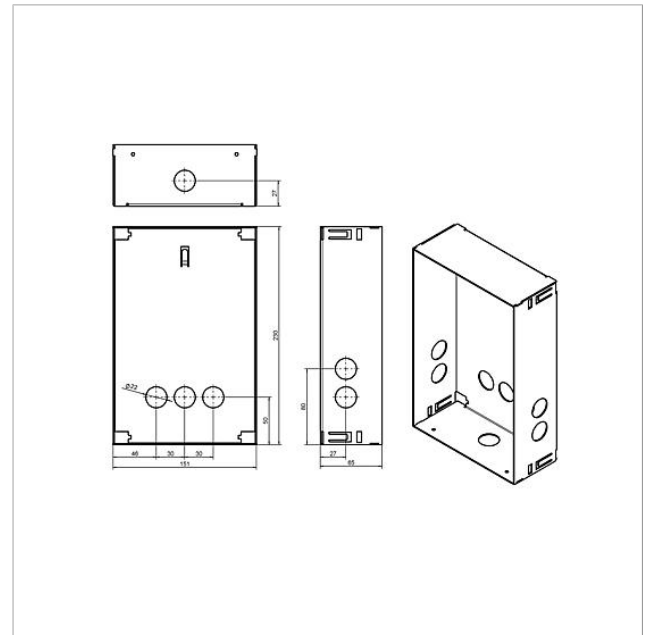

Indmuringsdåse Siedle
Classic
GU CL 02-0

210007732

Side 2