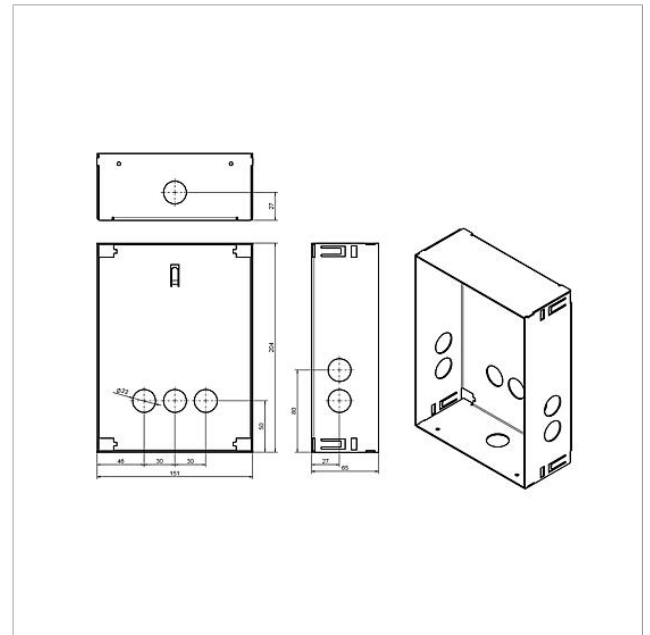

Infällbart hölje Siedle
Classic
GU CL 01-0

210007731

Sida 2