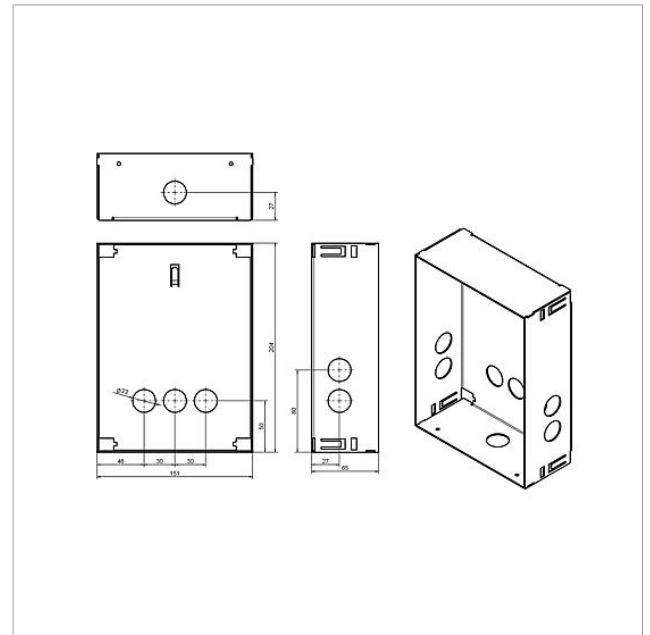

Infällbart hölje Siedle
Classic
GU CL 01-0
210007731-00

Produktbeskrivning

Hölje för infälld montering av varmförzinkat stålplåt.
För varje frontplatta, måste ett passande hölje beställas.

Tekniska data

Mått (mm) B x H x D: 154 x 204 x 65

Artikelinformationer

Artikelbeteckning	Artikelbeskrivning	Färg/Material	KG	Artikel-nr
GU CL 01-0	Infällbart hölje Siedle Classic	Förzinkad stålplåt	D	210007731-00

Tillbehör

Artikelbeteckning	Artikelbeskrivning	Färg/Material	KG	Artikel-nr
F CL A 01 B-0	Funktionsenhet audio-dörrstation Siedle Classic	Borstat rostfritt stål	D	210007698-00
F CL A 01 N-0	Funktionsenhet audio-dörrstation Siedle Classic	Borstat rostfritt stål	D	210007699-00
F CL A 01 R-0	Funktionsenhet audio-dörrstation Siedle Classic	Borstat rostfritt stål	D	210007700-00

Infällbart hölje Siedle
Classic
GU CL 01-0

210007731

Sida 2

Infällbart hölje Siedle
Classic
GU CL 01-0

210007731

Sida 3

Siedle Classic Hölje för infälld montering

Produktinformation