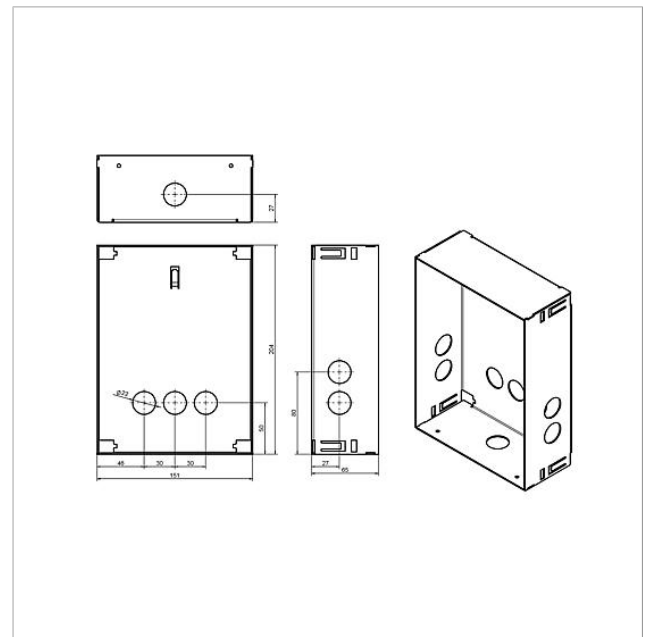

Inbouwbehuizing Siedle
Classic
GU CL 01-0

210007731

Pagina 2