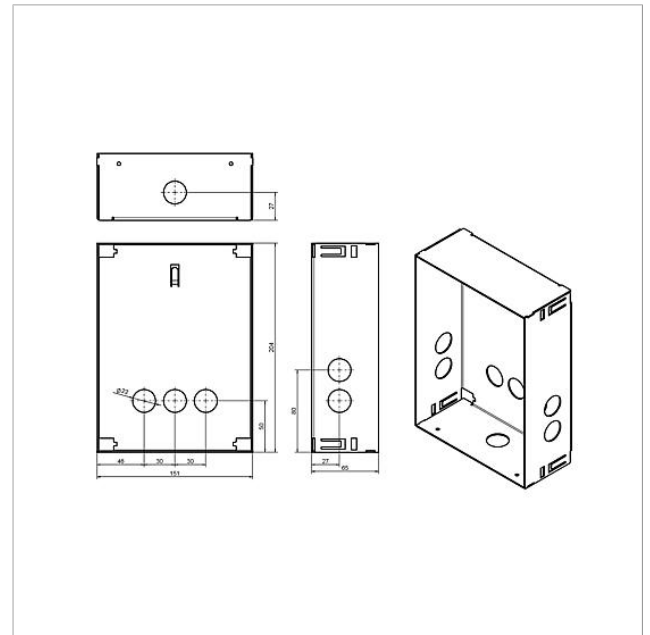

Scatola da incasso
Siedle Classic
GU CL 01-0
210007731-00

Descrizione del prodotto

Scatola per montaggio da incasso in lamiera di acciaio zincata a fuoco.

Per ogni frontalino deve essere ordinata una scatola adeguata.

Dati tecnici

Dimensioni (mm) Larg. x Alt. x Prof.: 154 x 204 x 65

Informazioni sugli articoli

Articolo	Descrizione articolo	Colore/Materiale	KG	Codice
GU CL 01-0	Scatola da incasso Siedle Classic	Lamiera di acciaio zincata	D	210007731-00

Accessori

Articolo	Descrizione articolo	Colore/Materiale	KG	Codice
F CL A 01 B-0	Unità funzionale posto esterno audio Siedle Classic	Acciaio inox spazzolato	D	210007698-00
F CL A 01 N-0	Unità funzionale posto esterno audio Siedle Classic	Acciaio inox spazzolato	D	210007699-00
F CL A 01 R-0	Unità funzionale posto esterno audio Siedle Classic	Acciaio inox spazzolato	D	210007700-00

Scatola da incasso
Siedle Classic
GU CL 01-0

210007731

Pagina 2

Scatola da incasso
Siedle Classic
GU CL 01-0

210007731

Pagina 3

Siedle Classic Scatola da incasso

Opuscolo informativo sul
prodotto