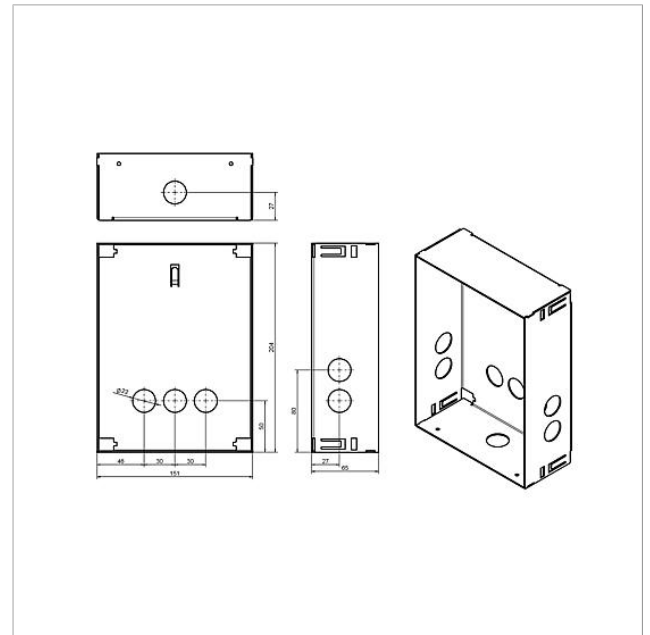

Scatola da incasso
Siedle Classic
GU CL 01-0

210007731-00

Descrizione del prodotto

Scatola per montaggio da incasso in lamiera di acciaio zincata a fuoco.

Per ogni frontalino deve essere ordinata una scatola adeguata.

Dati tecnici

Dimensioni (mm) Larg. x Alt. x Prof.: 154 x 204 x 65

Informazioni sugli articoli

Articolo	Descrizione articolo	Colore/Materiale	KG	Codice
GU CL 01-0	Scatola da incasso Siedle Classic	Lamiera di acciaio zincata	D	210007731-00

Accessori

Articolo	Descrizione articolo	Colore/Materiale	KG	Codice
F CL A 01 B-0	Unità funzionale posto esterno audio Siedle Classic	Acciaio inox spazzolato	D	210007698-00
F CL A 01 N-0	Unità funzionale posto esterno audio Siedle Classic	Acciaio inox spazzolato	D	210007699-00
F CL A 01 R-0	Unità funzionale posto esterno audio Siedle Classic	Acciaio inox spazzolato	D	210007700-00

Scatola da incasso
Siedle Classic
GU CL 01-0

210007731

Pagina 2

Scatola da incasso
Siedle Classic
GU CL 01-0

210007731

Pagina 3

Siedle Classic Scatola da incasso

Opuscolo informativo sul
prodotto