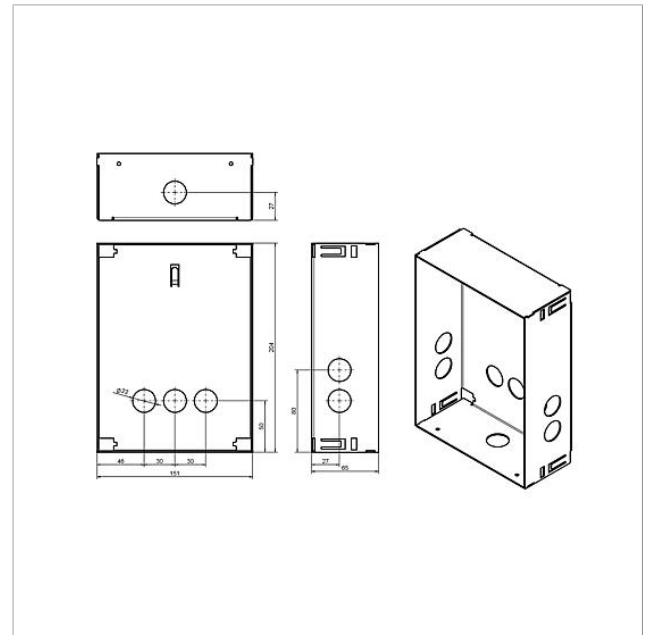

Unterputzgehäuse
Siedle Classic
GU CL 01-0
210007731-00

Produktbeschreibung

Gehäuse für die Unterputzmontage aus feuerverzinktem Stahlblech.

Zu jeder Frontplatte muss ein passendes Gehäuse bestellt werden.

Technische Daten

Abmessungen (mm) B x H x T: 154 x 204 x 65

Artikelinformationen

Artikel-Bezeichnung	Artikelbeschreibung	Farbe	KG	Artikel-Nr.
GU CL 01-0	Unterputzgehäuse Siedle Classic	Stahlblech verzinkt	D	210007731-00

Zubehör

Artikel-Bezeichnung	Artikelbeschreibung	Farbe	KG	Artikel-Nr.
F CL A 01 B-0	Funktionseinheit Audio-Türstation Siedle Classic	Edelstahl gebürstet	D	210007698-00
F CL A 01 N-0	Funktionseinheit Audio-Türstation Siedle Classic	Edelstahl gebürstet	D	210007699-00
F CL A 01 R-0	Funktionseinheit Audio-Türstation Siedle Classic	Edelstahl gebürstet	D	210007700-00

Unterputzgehäuse
Siedle Classic
GU CL 01-0

210007731

Seite 2

Zeichnungen / Montage

Unterputzgehäuse
Siedle Classic
GU CL 01-0

210007731

Seite 3

Weitere Dokumente