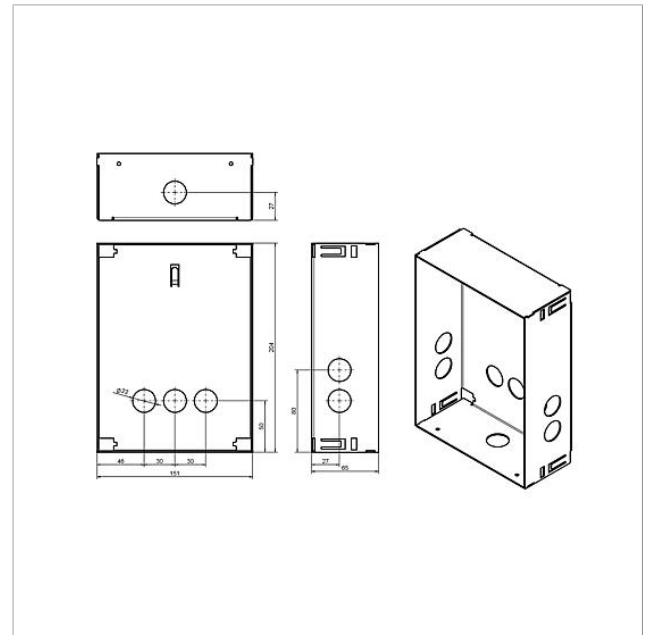

Zeichnungen / Montage