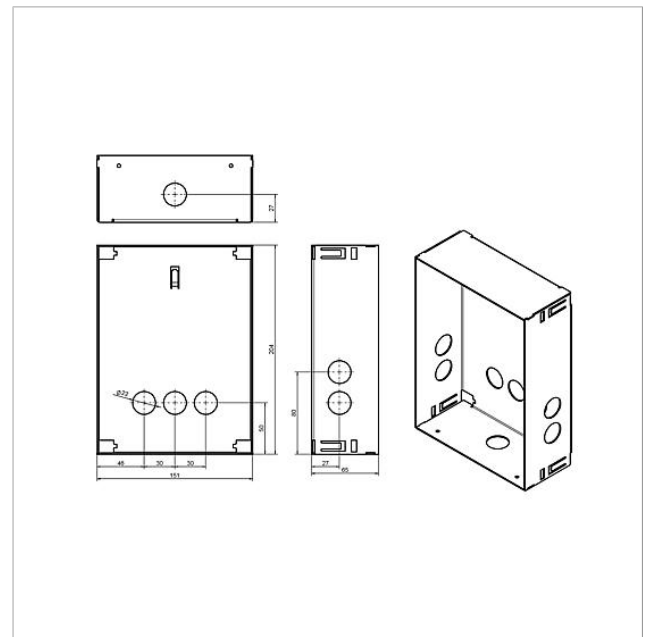

Indmuringsdåse Siedle
Classic
GU CL 01-0

210007731

Side 2