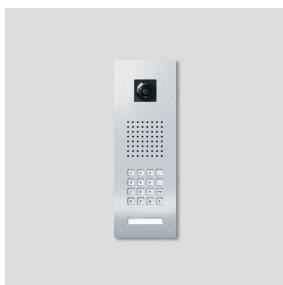

Funktionsenhed video-
dørstation Siedle Classic
F CL V130 COM 01 B-01

210007728-01

Produktbeskrivelse

Classic-dørstation til In-Home-bussen med front i ædelstål, V4A børstet. Til skjult montage kræves indmuringskabinettet GU CL 10-0.

Komponenter:

- Kamera CBCM 653-... med automatisk dag-/natomstilling (True Day/Night) og integreret infrarød belysning. Dækningsvinkel vandret/lodret: Ca. 130°/100°
- Dørhøjtaler CBTLE 050-... med integreret højtaler og mikrofon, indstillelig voice volume
- Kodelås CCOM 611-... som inputenhed til adgangskontrol og til generering af dørkald
- 1 opkaldstast med baggrundsbelyst navneskilt, skiftes på forsiden, akustisk kvittering ved tryk på en opkaldstast kan aktiveres

Tekniske specifikationer

Omgivelsestemperatur: -20 °C til +55 °C
Mål frontplade (mm) b x h x d: 171 x 488 x 2

Artikelinformationer

Artikler-betegnelse	Varebeskrivelse	Farve	KG	Varenr.
F CL V130 COM 01 B-01	Funktionsenhed video-dørstation Siedle Classic	Børstet ædelstål	D	210007728-01

Tilbehør

Artikler-betegnelse	Varebeskrivelse	Farve	KG	Varenr.
GU CL 10-0	Indmuringsdåse Siedle Classic	Stålplade galvaniseret	D	210007746-00

Reserve dele

Artikler-betegnelse	Varebeskrivelse	Farve	KG	Varenr.
CL 02 Siedle Classic	Navneskilt-overdel opkaldstast	Glasklar	E	200029966-00
CL 02 Siedle Classic	Knap komplet uden printplade	Diverse	E	200044537-00
CL 02-1 Siedle Classic	Printplade knap	Diverse	E	200044533-00