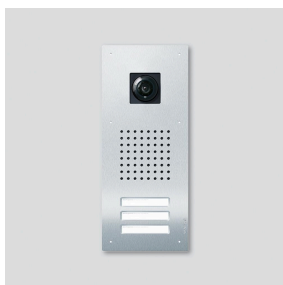

Functie-eenheid video
deurstation Siedle
Classic
F CL V130 03 B-01
210007726-01

Productomschrijving

Classic deurstation voor de In-Home bus met edelstalen frontpaneel, V4A geborsteld. Voor de inbouwmontage wordt de inbouwbehuizing GU CL 08-0 benodigd.

Componenten:

- Camera CBCM 653-... met automatische dag-/nachtschakeling (True Day/Night) en geïntegreerde infrarood verlichting. Opnamehoek horizontaal/verticaal: ca. 130°/100°
- Deurluidspreker CBTLE 050-... met geïntegreerde luidspreker en microfoon, spraakvolume instelbaar
- 3 oproep-toetsen met vanaf de achtergrond verlicht naambordje, vanaf de voorzijde verwisselbaar, akoestische terugmelding bij het drukken van een oproep-toets activeerbaar

Technische gegevens

Omgevingstemperatuur: -20 °C tot +55 °C
Afmetingen frontpaneel (mm) B x H x D: 171 x 408 x 2

Artikelinformatie

Artikelaanduiding	Artikelomschrijving	Kleur	KG	Artikelnr.
F CL V130 03 B-01	Functie-eenheid video deurstation Siedle Classic	Geborsteld edelstaal	D	210007726-01

Accessoires

Artikelaanduiding	Artikelomschrijving	Kleur	KG	Artikelnr.
GU CL 08-0	Inbouwbehuizing Siedle Classic	Verzonken staalblik	D	210007737-00

Onderdelen

Artikelaanduiding	Artikelomschrijving	Kleur	KG	Artikelnr.
CL 02 Siedle Classic	Naambordje bovendeele oproep-toets	Glashelder	E	200029966-00
CL 02 Siedle Classic	Sensor compleet zonder printplaat	Overige	E	200044537-00
CL 02-3 Siedle Classic	Printplaat toets	Overige	E	200044535-00