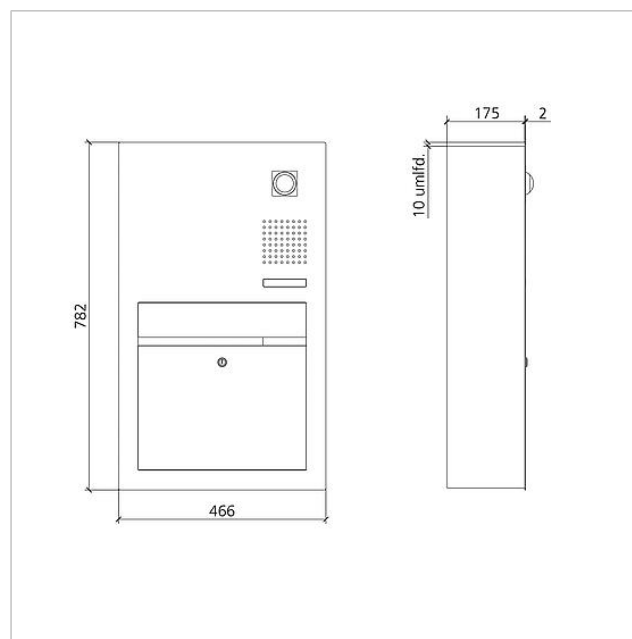

Funktionsenhet
brevlåda tömning från
framsidan video Siedle
Classic

F CL BF3V130 01 B-01

210009955

Sida 2