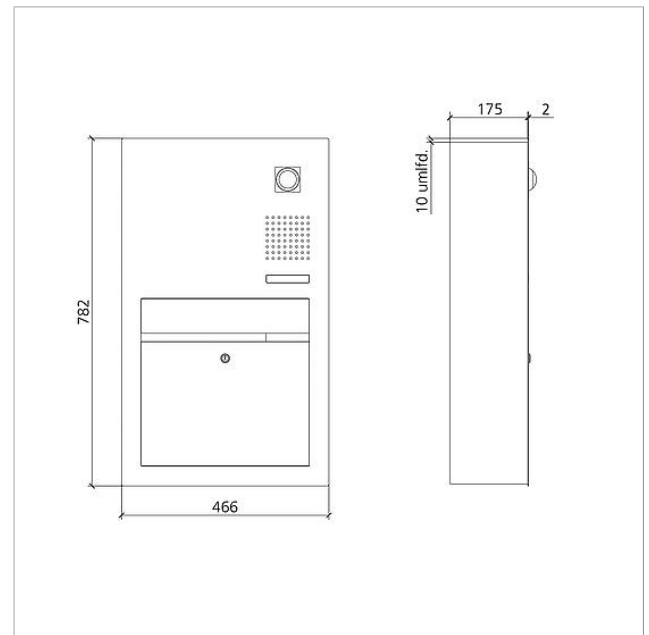

Functie-eenheid
brievenbus met
uitname aan de
voorzijde video Siedle
Classic

F CL BF3V130 01 B-01

210009955

Pagina 2