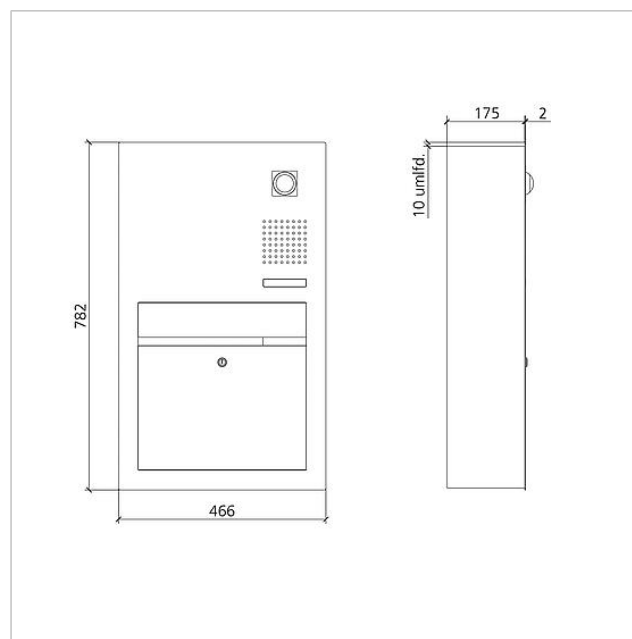

## Caractéristiques techniques

Température ambiante : -20 °C à +55 °C  
Dimensions façade (mm) l x H x P : 466 x 782 x 2

## Pièces détachées

Élément fonctionnel  
boîte aux lettres porte  
en façade vidéo Siedle  
Classic  
F CL BF3V130 01 B-01

210009955

Page 2

Référence	Désignation	Couleur	GC (groupe de condition)	Code article
CL 02 Siedle Classic	Serrure de recharge	Divers	E	210005077-00
CL 02 Siedle Classic	Touche complète sans carte de circuits imprimés	Divers	E	200044537-00
CL 02-1 Siedle Classic	Carte de circuits imprimés touche	Divers	E	200044533-00

Élément fonctionnel  
boîte aux lettres porte  
en façade vidéo Siedle  
Classic

F CL BF3V130 01 B-01

210009955

Page 3

Élément fonctionnel  
boîte aux lettres porte  
en façade vidéo Siedle  
Classic  
F CL BF3V130 01 B-01