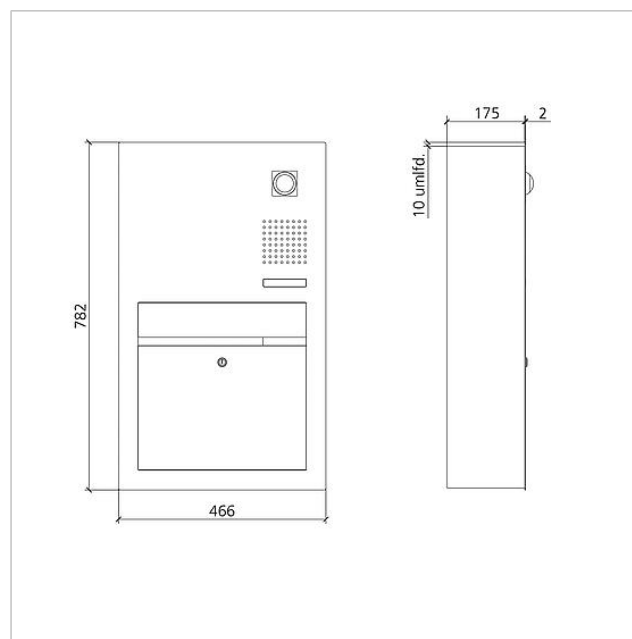

Élément fonctionnel
boîte aux lettres porte
en façade vidéo Siedle
Classic
F CL BF3V130 01 B-01
210007723-01

Description du produit

Boîte aux lettres Classic avec prélèvement en façade pour le bus In-Home avec façade en acier inoxydable V4A brossé. Pour le montage encastré, le boîtier encastrable GU CL BF3V130 01 B-0 est nécessaire.

Caractéristiques techniques

Température ambiante :	-20 °C à +55 °C
Dimensions façade (mm) l x H x P :	466 x 782 x 2

Informations articles

Référence	Désignation	Couleur / Finition	GC (groupe de condition)	Code article
F CL BF3V130 01 B-01	Élément fonctionnel boîte aux lettres porte en façade vidéo Siedle Classic	Acier inoxydable brossé	D	210007723-01

Pièces détachées

Élément fonctionnel
boîte aux lettres porte
en façade vidéo Siedle
Classic
F CL BF3V130 01 B-01

210009955

Page 2

Référence	Désignation	Couleur / Finition	GC (groupe de condition)	Code article
CL 02 Siedle Classic	Serrure de recharge	Divers	E	210005077-00
CL 02 Siedle Classic	Touche complète sans carte de circuits imprimés	Divers	E	200044537-00
CL 02-1 Siedle Classic	Carte de circuits imprimés touche	Divers	E	200044533-00

Élément fonctionnel
boîte aux lettres porte
en façade vidéo Siedle
Classic

F CL BF3V130 01 B-01

210009955

Page 3

Élément fonctionnel
boîte aux lettres porte
en façade vidéo Siedle
Classic
F CL BF3V130 01 B-01