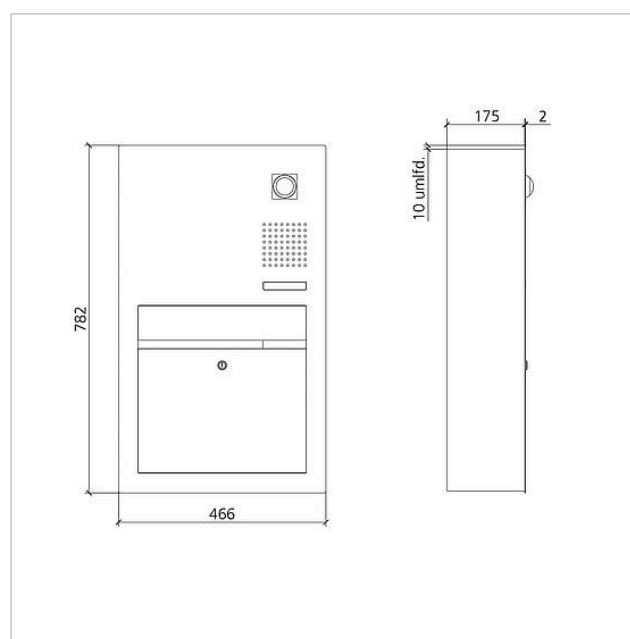

Élément fonctionnel
boîte aux lettres porte
en façade vidéo Siedle
Classic
F CL BF3V130 01 B-01
210007723-01

Description du produit

Boîte aux lettres Classic avec prélèvement en façade pour le bus In-Home avec façade en acier inoxydable V4A brossé. Pour le montage encastré, le boîtier encastrable GU CL BF3V130 01 B-0 est nécessaire.

Caractéristiques techniques

Température ambiante : -20 °C à +55 °C
Dimensions façade (mm) l x H x P : 466 x 782 x 2

Informations articles

Référence	Désignation	Couleur	GC (groupe de condition)	Code article
F CL BF3V130 01 B-01	Élément fonctionnel boîte aux lettres porte en façade vidéo Siedle Classic	Acier inoxydable brossé	D	210007723-01

Élément fonctionnel
boîte aux lettres porte
en façade vidéo Siedle
Classic
F CL BF3V130 01 B-01

210009955

Page 2

Référence	Désignation	Couleur	GC (groupe de condition)	Code article
CL 02 Siedle Classic	Serrure de recharge	Divers	E	210005077-00
CL 02 Siedle Classic	Touche complète sans carte de circuits imprimés	Divers	E	200044537-00
CL 02-1 Siedle Classic	Carte de circuits imprimés touche	Divers	E	200044533-00

Élément fonctionnel
boîte aux lettres porte en façade vidéo Siedle
Classic
F CL BF3V130 01 B-01

210009955

Page 3

Élément fonctionnel
boîte aux lettres porte
en façade vidéo Siedle
Classic
F CL BF3V130 01 B-01