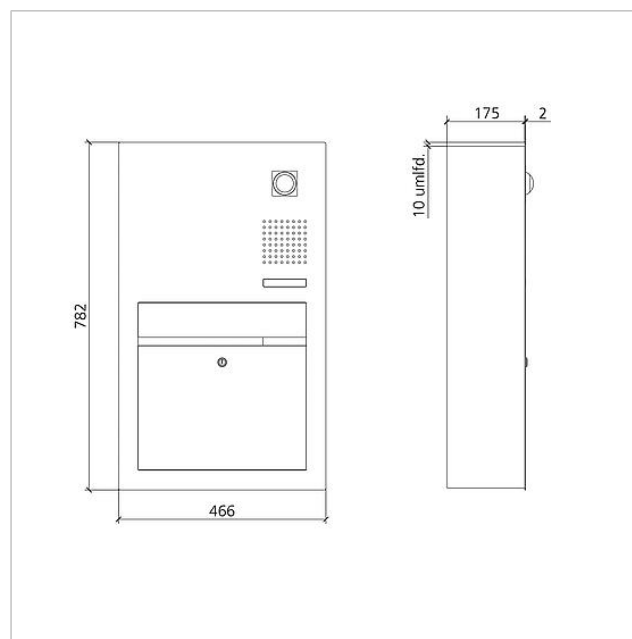

Élément fonctionnel
boîte aux lettres porte
en façade vidéo Siedle
Classic
F CL BF3V130 01 B-01
210007723-01

Description du produit

Boîte aux lettres Classic avec prélèvement en façade pour le bus In-Home avec façade en acier inoxydable V4A brossé. Pour le montage encastré, le boîtier encastrable GU CL BF3V130 01 B-0 est nécessaire.

Caractéristiques techniques

Température ambiante : -20 °C à +55 °C
Dimensions façade (mm) l x H x P : 466 x 782 x 2

Informations articles

Référence	Désignation	Couleur	GC (groupe de condition)	Code article
F CL BF3V130 01 B-01	Élément fonctionnel boîte aux lettres porte en façade vidéo Siedle Classic	Acier inoxydable brossé	D	210007723-01

Élément fonctionnel
boîte aux lettres porte
en façade vidéo Siedle
Classic
F CL BF3V130 01 B-01

210009955

Page 2

Référence	Désignation	Couleur	GC (groupe de condition)	Code article
CL 02 Siedle Classic	Serrure de recharge	Divers	E	210005077-00
CL 02 Siedle Classic	Touche complète sans carte de circuits imprimés	Divers	E	200044537-00
CL 02-1 Siedle Classic	Carte de circuits imprimés touche	Divers	E	200044533-00

Élément fonctionnel
boîte aux lettres porte
en façade vidéo Siedle
Classic

F CL BF3V130 01 B-01

210009955

Page 3

Élément fonctionnel
boîte aux lettres porte
en façade vidéo Siedle
Classic
F CL BF3V130 01 B-01