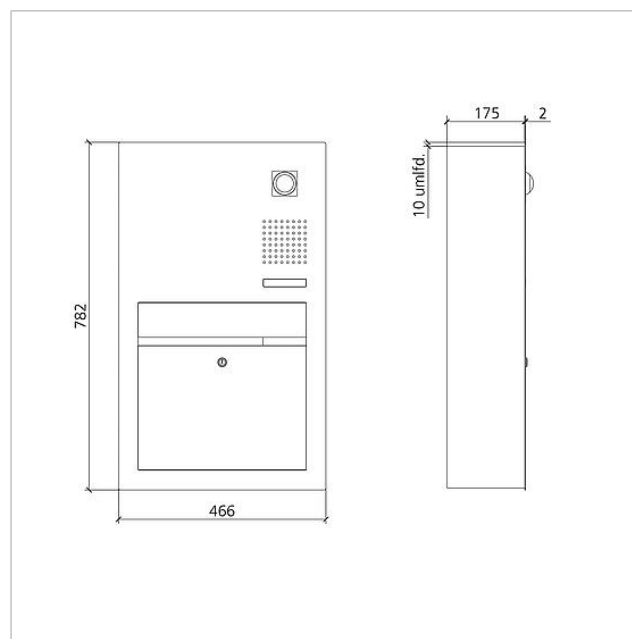

Élément fonctionnel
boîte aux lettres porte
en façade vidéo Siedle
Classic
F CL BF3V130 01 B-01
210007723-01

Description du produit

Boîte aux lettres Classic avec prélèvement en façade pour le bus In-Home avec façade en acier inoxydable V4A brossé. Pour le montage encastré, le boîtier encastrable GU CL BF3V130 01 B-0 est nécessaire.

Caractéristiques techniques

Température ambiante : -20 °C à +55 °C
Dimensions façade (mm) l x H x P : 466 x 782 x 2

Informations articles

Référence	Désignation	Couleur / Finition	GC (groupe de condition)	Code article
F CL BF3V130 01 B-01	Élément fonctionnel boîte aux lettres porte en façade vidéo Siedle Classic	Acier inoxydable brossé	D	210007723-01

Pièces détachées

Élément fonctionnel
boîte aux lettres porte
en façade vidéo Siedle
Classic
F CL BF3V130 01 B-01

210009955

Page 2

Référence	Désignation	Couleur / Finition	GC (groupe de condition)	Code article
CL 02 Siedle Classic	Serrure de recharge	Divers	E	210005077-00
CL 02 Siedle Classic	Touche complète sans carte de circuits imprimés	Divers	E	200044537-00
CL 02-1 Siedle Classic	Carte de circuits imprimés touche	Divers	E	200044533-00

Élément fonctionnel
boîte aux lettres porte en façade vidéo Siedle
Classic
F CL BF3V130 01 B-01

210009955

Page 3

Élément fonctionnel
boîte aux lettres porte
en façade vidéo Siedle
Classic
F CL BF3V130 01 B-01