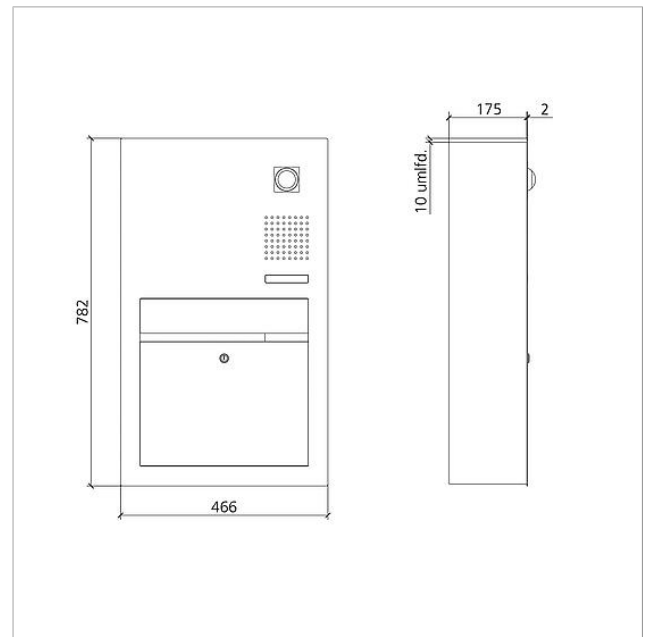

Zeichnungen / Montage