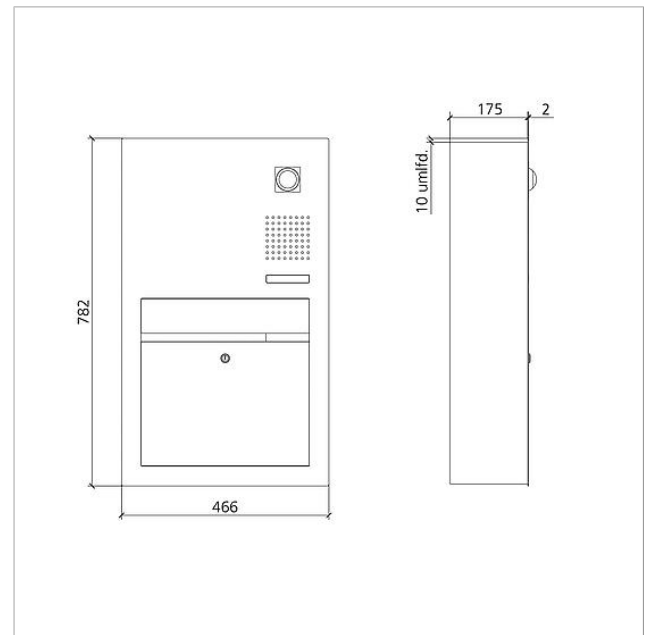

Funktionsenhet
postkasse fronttømming
video Siedle Classic
F CL BF3V130 01 B-01

210009955

Side 2