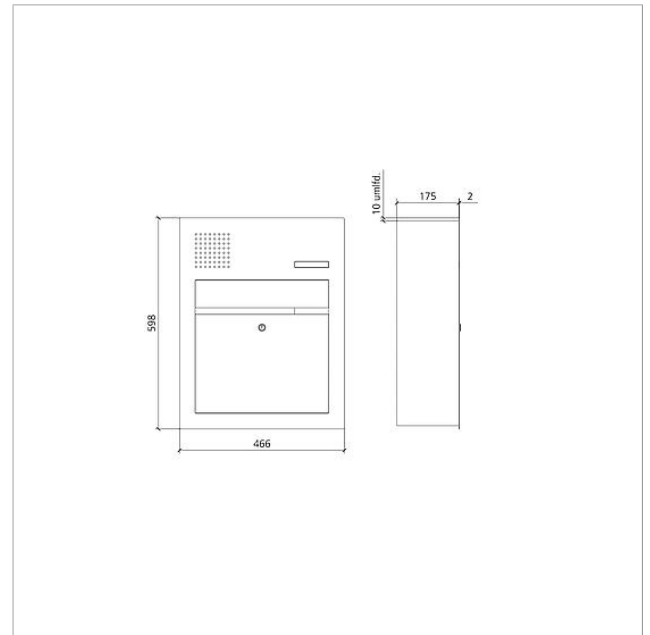

Functie-eenheid
brievenbus met
uitname aan de
voorzijde audio Siedle
Classic
F CL BF3A 01 B-0

210007722

Pagina 3