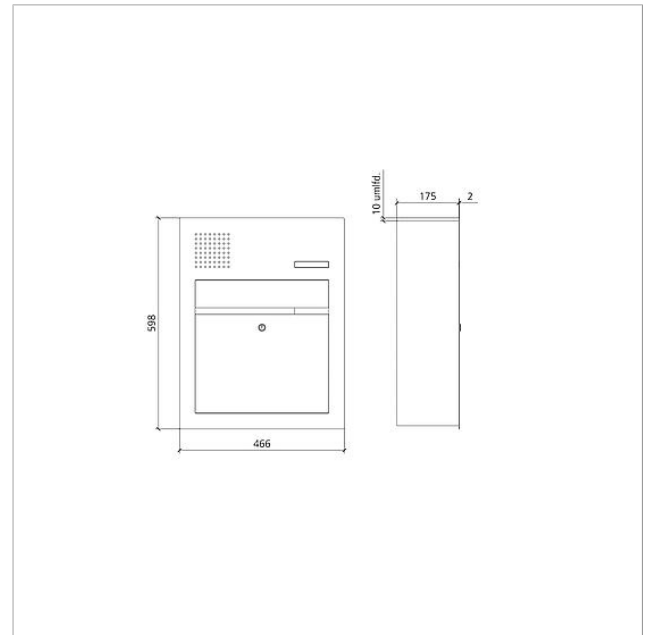

Zeichnungen / Montage