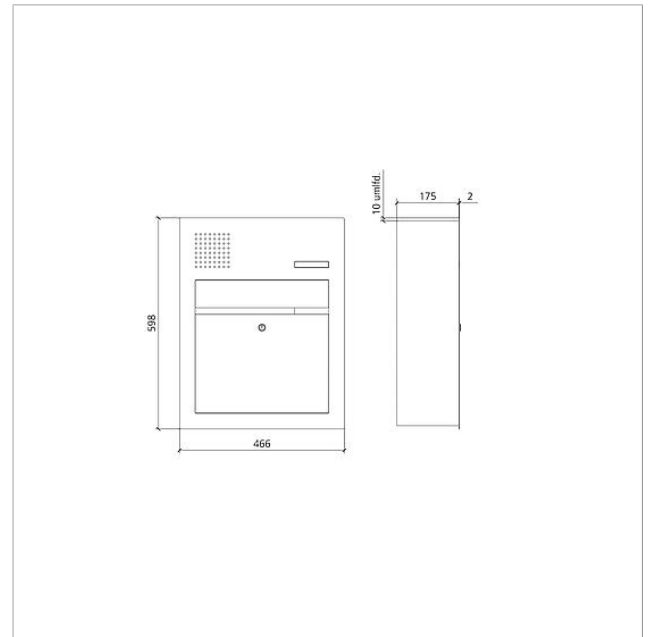

Zeichnungen / Montage