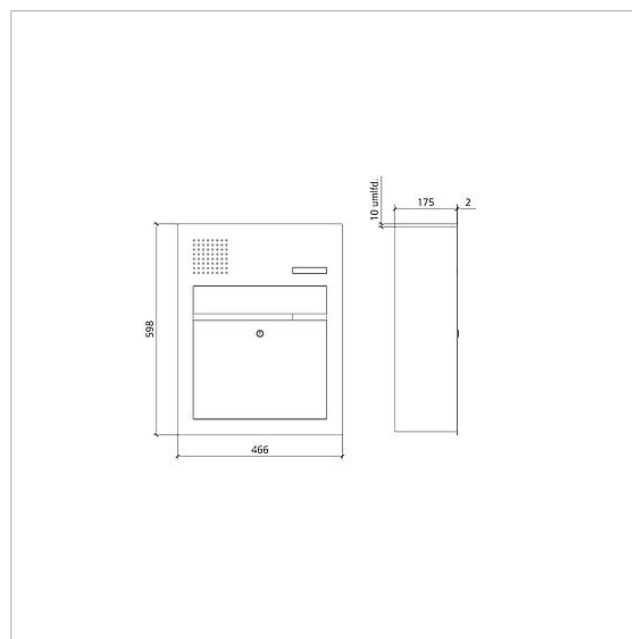

Funktionsenhet
postkasse fronttømming
audio Siedle Classic
F CL BF3A 01 B-0

210007722

Side 3