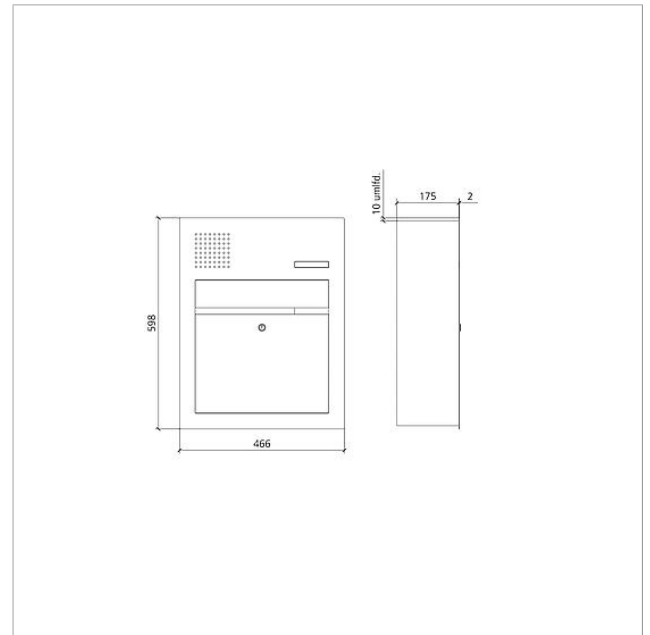

Funktionsenhet
postkasse fronttømming
audio Siedle Classic
F CL BF3A 01 B-0

210007722

Side 3