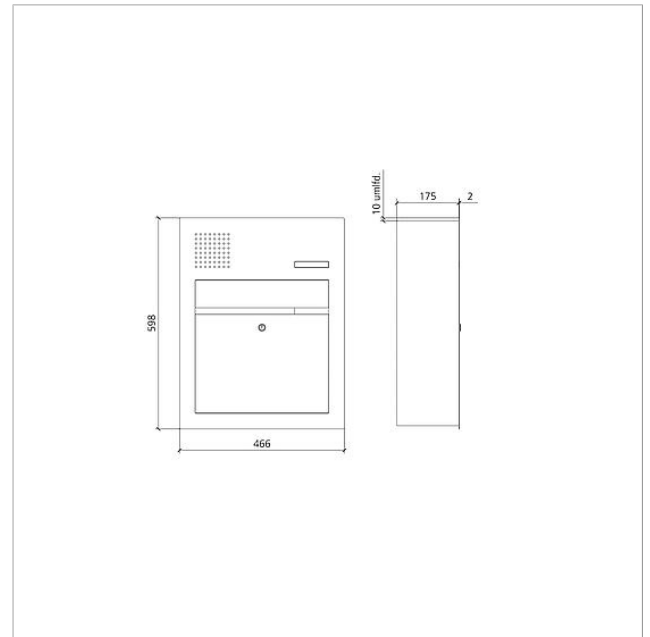

Funktionsenhet
postkasse fronttømming
audio Siedle Classic
F CL BF3A 01 B-0

210007722

Side 3