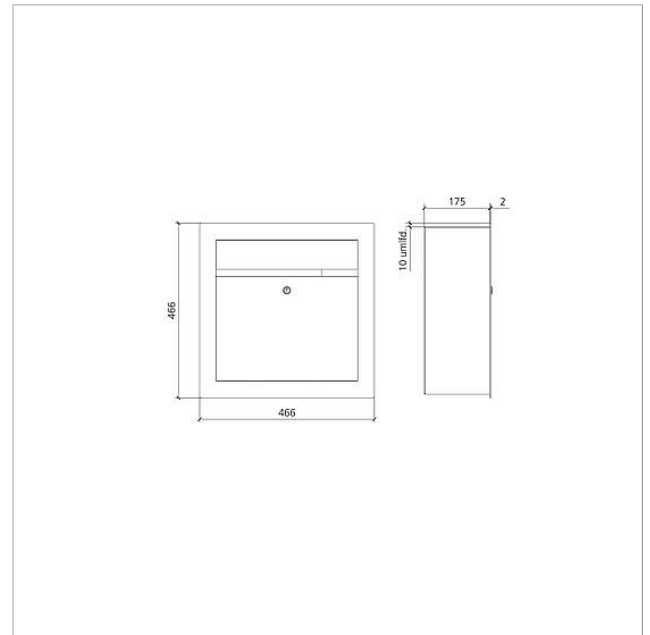

Funktionsenhet
brevlåda tömning från
framsidan Siedle Classic
F CL BF3 01

210007721

Sida 2