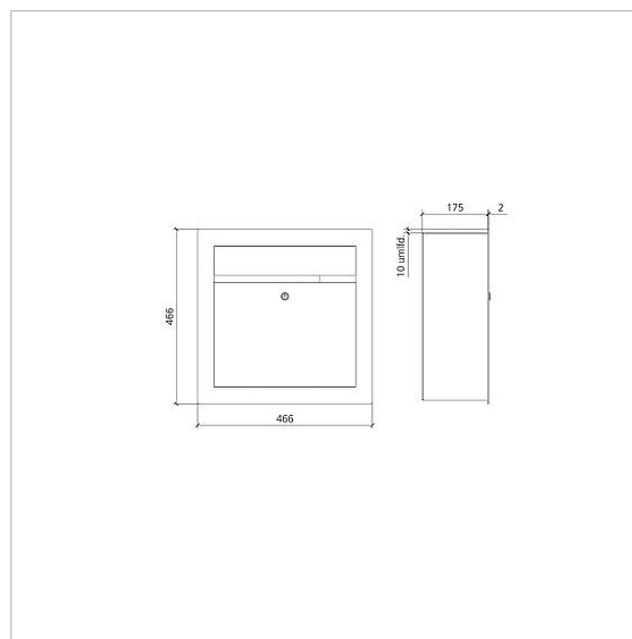

Functie-eenheid
brievenbus met
uitname aan de
voorzijde Siedle Classic
F CL BF3 01

210007721

Pagina 2