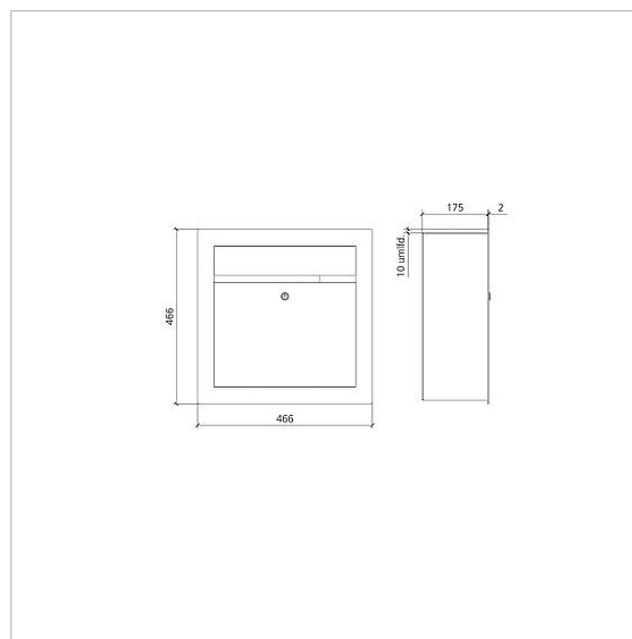

Funktionsenhet
postkasse fronttømming
Siedle Classic
F CL BF3 01

210007721

Side 2