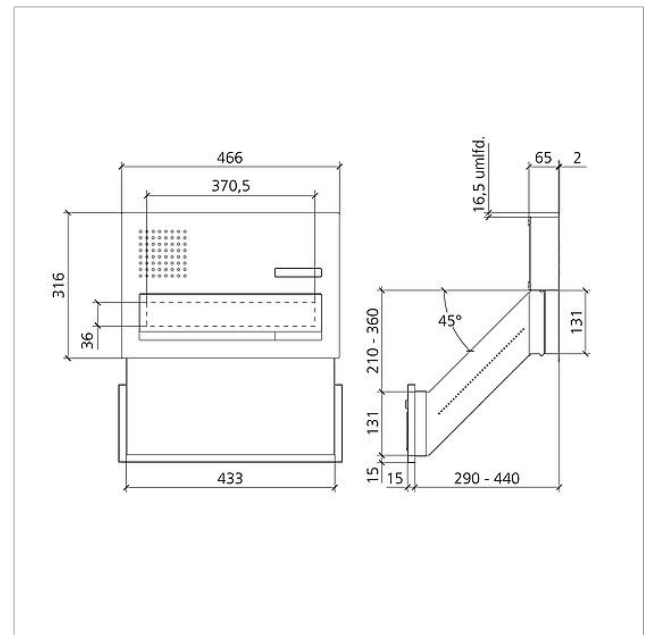

Funktionsenhet
genomgående brevlåda
audio Siedle Classic
F CL BD3A 01 B-0

210007720

Sida 3