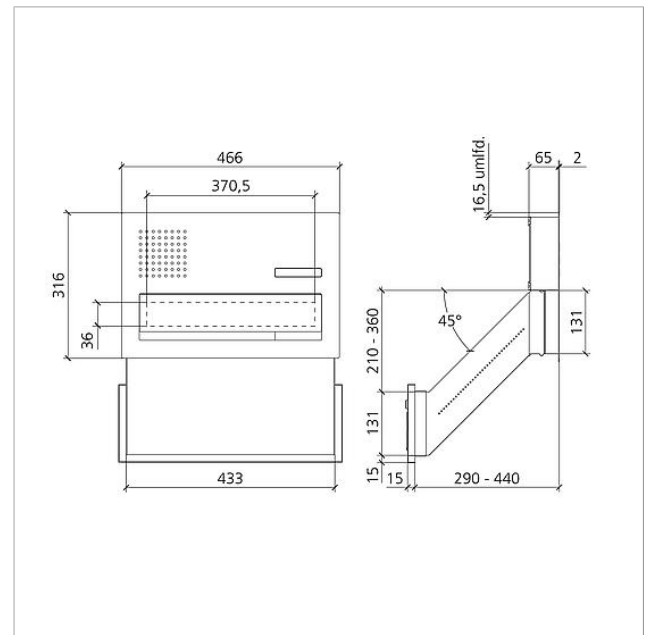

Unità funzionale
cassetta per le lettere
a scivolo audio Siedle
Classic
F CL BD3A 01 B-0

210007720

Pagina 3