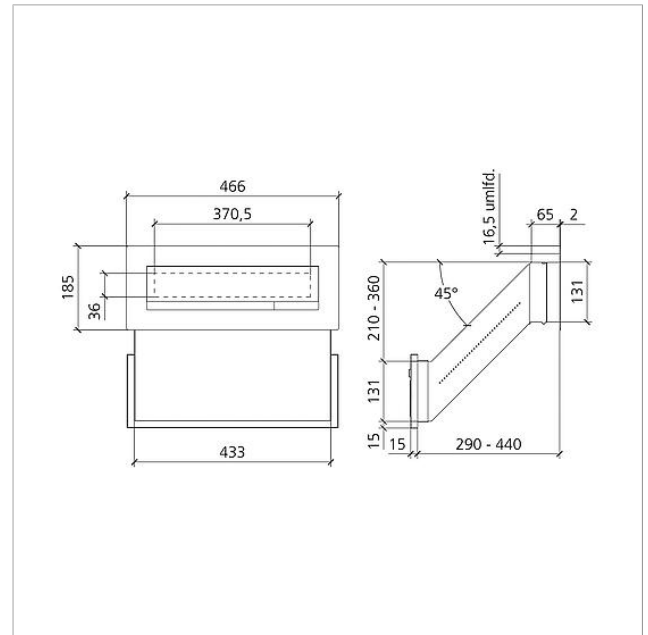

Functie-eenheid
doorwerpbrievbus
Siedle Classic
F CL BD3 01

210007719

Pagina 2