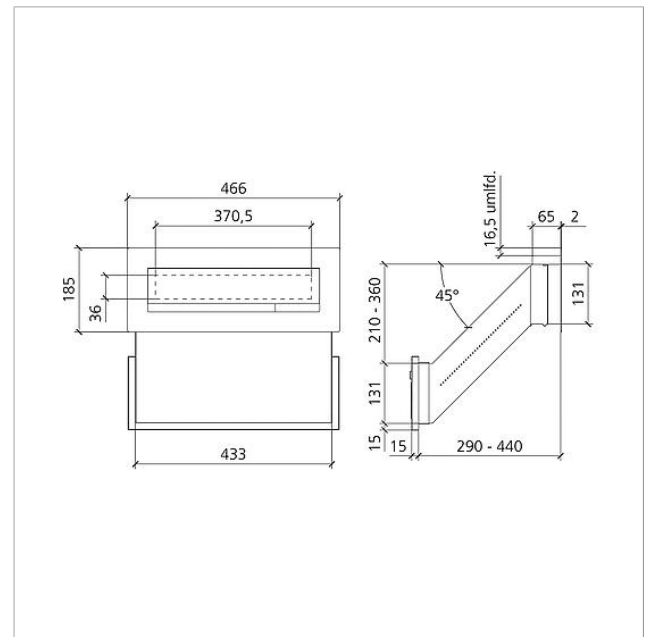

Functie-eenheid
doorwerpbrievbus
Siedle Classic
F CL BD3 01

210007719

Pagina 2