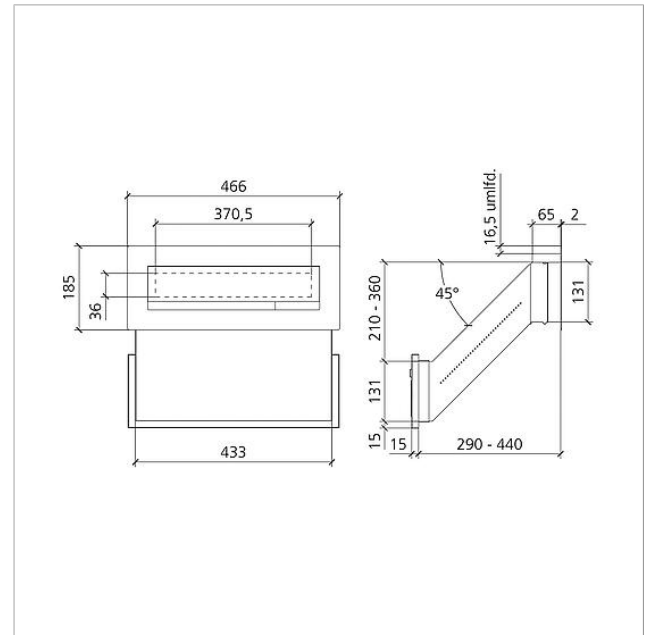

Functie-eenheid
doorwerpbrievbus
Siedle Classic
F CL BD3 01

210007719

Pagina 2