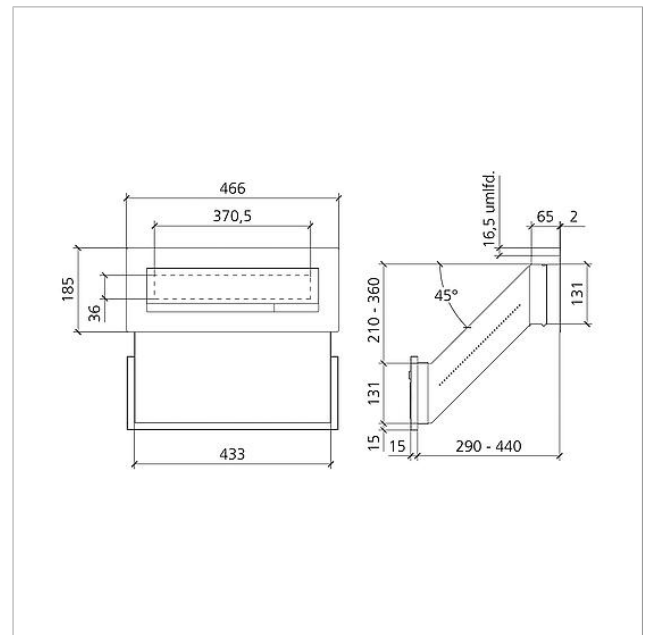

Zeichnungen / Montage