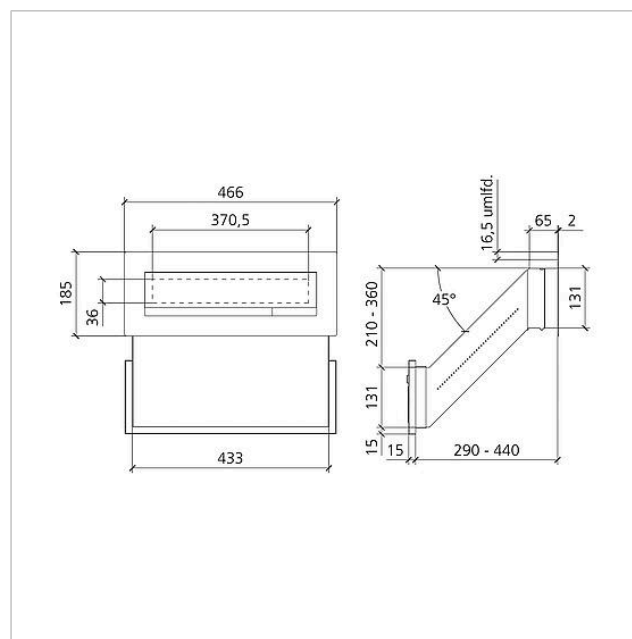

Funktionsenhet
brevkasseboks Siedle
Classic
F CL BD3 01

210007719

Side 2