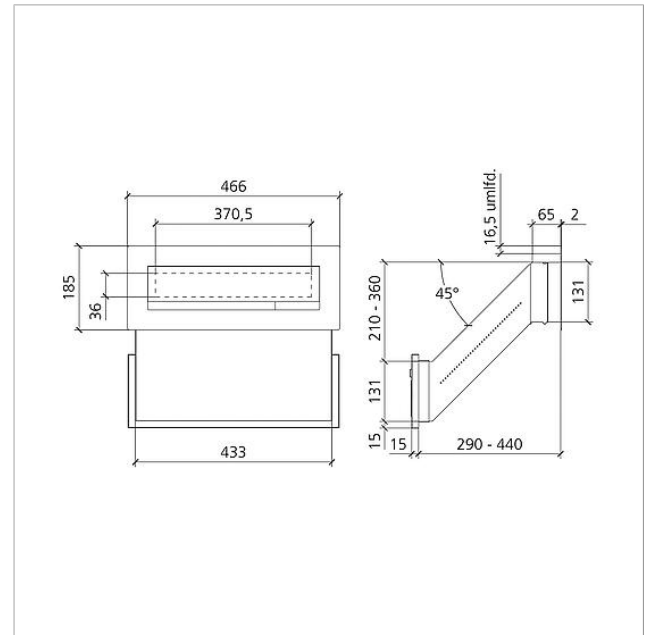

Funktionsenhet
brevkasseboks Siedle
Classic
F CL BD3 01

210007719

Side 2