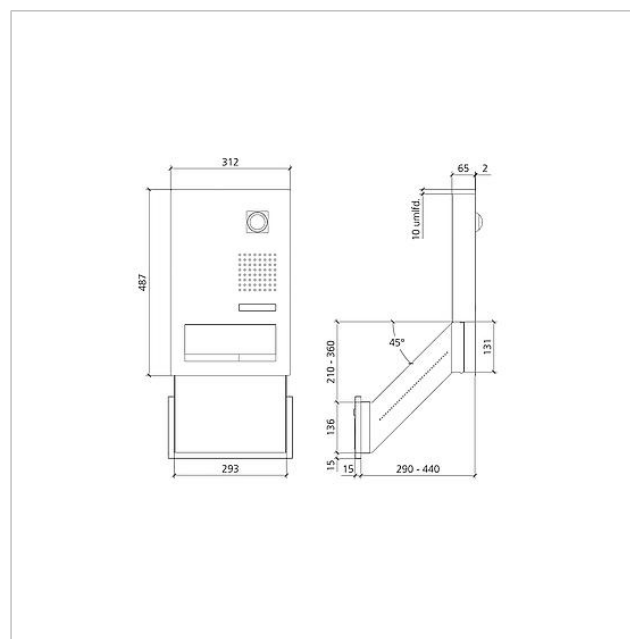

Functie-eenheid
doorwerpbrievbus
video Siedle Classic
F CL BD2V130 01 B-01

210009954

Pagina 2