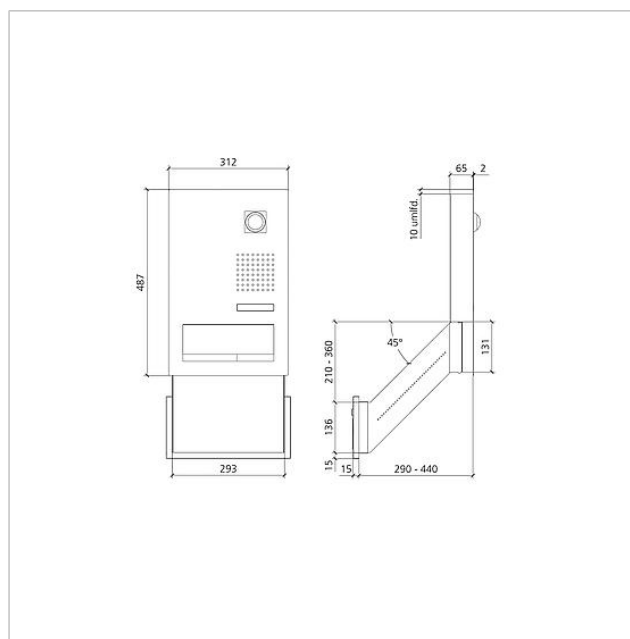

Funcctie-eenheid
doorwerpbrievbus
video Siedle Classic
F CL BD2V130 01 B-01

210009954

Pagina 2