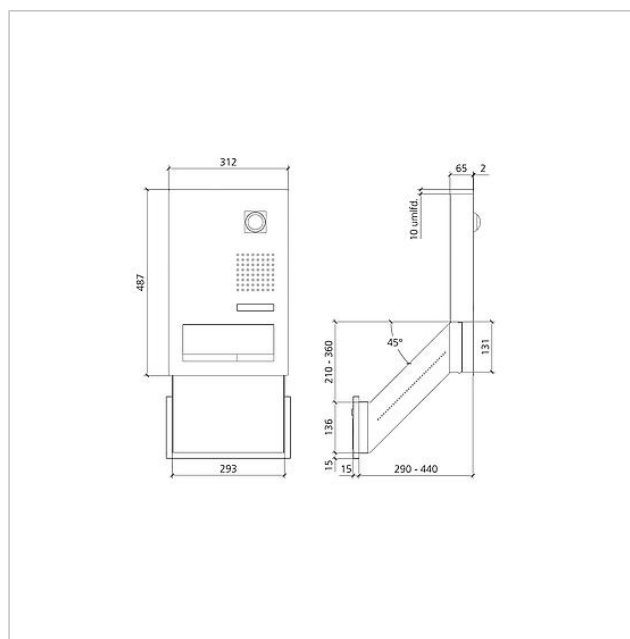

Functie-eenheid
doorwerpbrievbus
video Siedle Classic
F CL BD2V130 01 B-01

210009954

Pagina 2