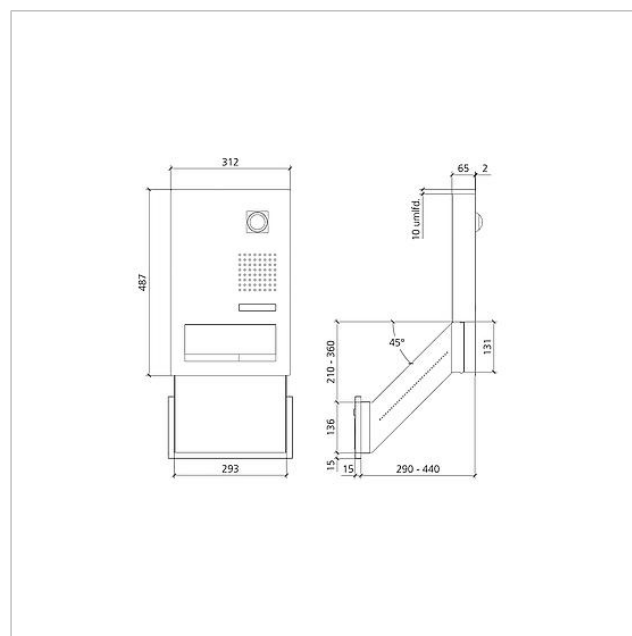

Élément fonctionnel
boîte aux lettres avec
porte à l'arrière vidéo
Siedle Classic
F CL BD2V130 01 B-01

210009954

Page 3