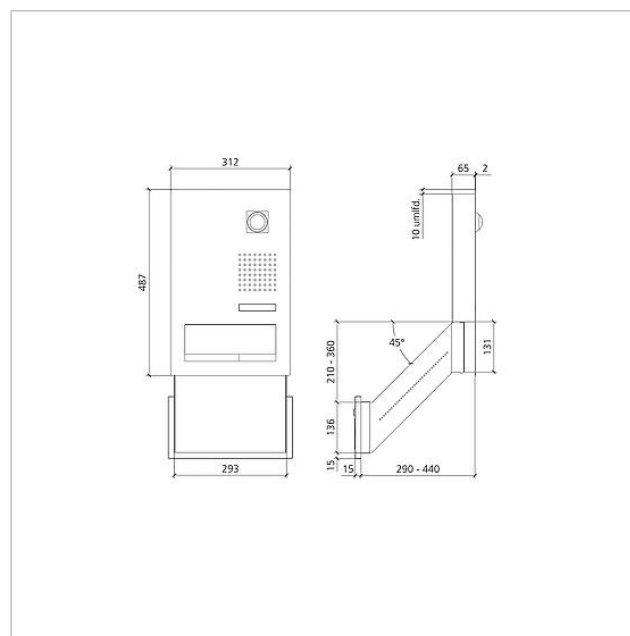

Élément fonctionnel
boîte aux lettres avec
porte à l'arrière vidéo
Siedle Classic
F CL BD2V130 01 B-01
210007718-01

Description du produit

Boîte aux lettres avec porte à l'arrière Classic pour le bus In-Home avec façade en acier inoxydable V4A brossé. Pour le montage encastré, le boîtier encastrable GU CL BD2V130 01 B-0 est nécessaire.

Caractéristiques techniques

Température ambiante : -20 °C à +55 °C
Dimensions façade (mm) l x H x P : 312 x 487 x 2

Informations articles

Référence	Désignation	Couleur / Finition	GC (groupe de condition)	Code article
F CL BD2V130 01 B-01	Élément fonctionnel boîte aux lettres avec porte à l'arrière vidéo Siedle Classic	Acier inoxydable brossé	D	210007718-01

Pièces détachées

Élément fonctionnel
boîte aux lettres avec
porte à l'arrière vidéo
Siedle Classic
F CL BD2V130 01 B-01

210009954

Page 2

Référence	Désignation	Couleur / Finition	GC (groupe de condition)	Code article
BKV/RGA/RGF 611-...	Serrure de rechange	Divers	E	200029520-00
CL 02 Siedle Classic	Touche complète sans carte de circuits imprimés	Divers	E	200044537-00
CL 02-1 Siedle Classic	Carte de circuits imprimés touche	Divers	E	200044533-00

Élément fonctionnel
boîte aux lettres avec
porte à l'arrière vidéo
Siedle Classic
F CL BD2V130 01 B-01

210009954

Page 3

Élément fonctionnel
boîte aux lettres avec
porte à l'arrière vidéo
Siedle Classic
F CL BD2V130 01 B-01