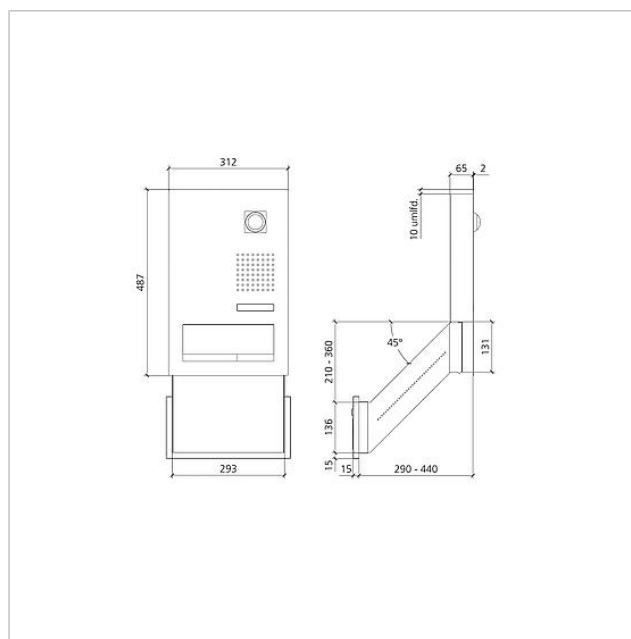

Funktionsenhet
brevkasseboks video
Siedle Classic
F CL BD2V130 01 B-01

210009954

Side 2