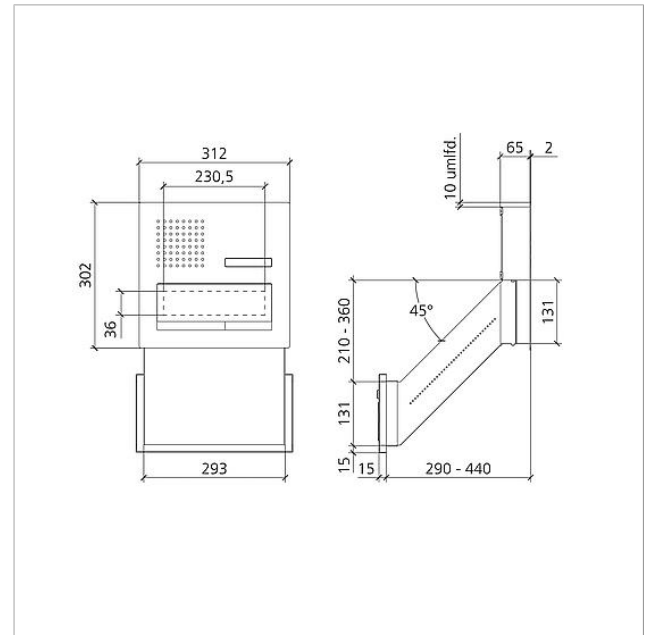

Functie-eenheid
doorwerpbrievbus
audio Siedle Classic
F CL BD2A 01 B-0

210007717

Pagina 3