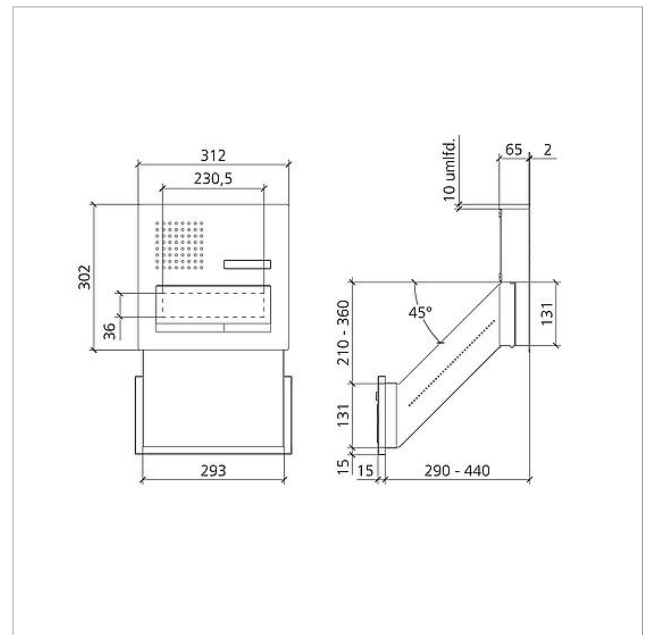

Zeichnungen / Montage