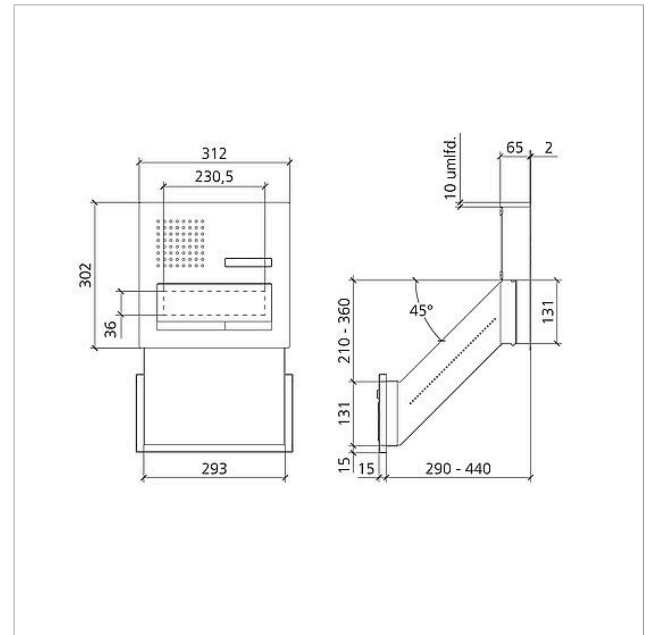

Funktionsenhet
brevkasseboks audio
Siedle Classic
F CL BD2A 01 B-0

210007717

Side 3