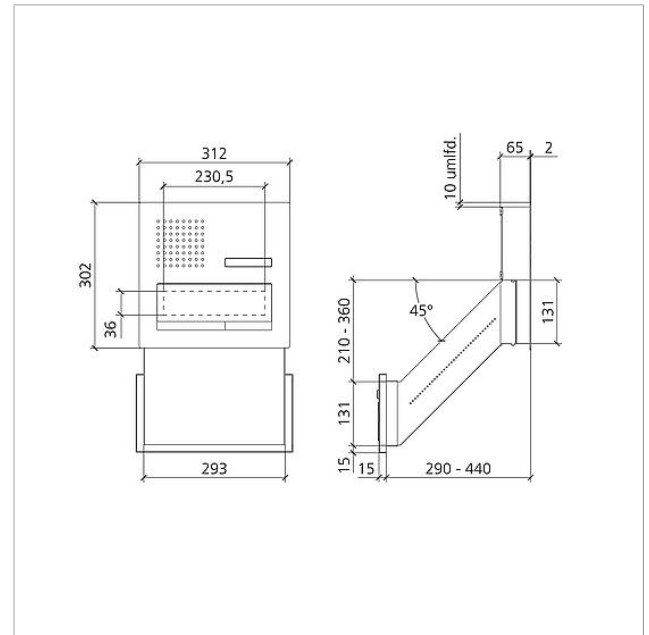

Funktionsenhet
brevkasseboks audio
Siedle Classic
F CL BD2A 01 B-0

210007717

Side 3