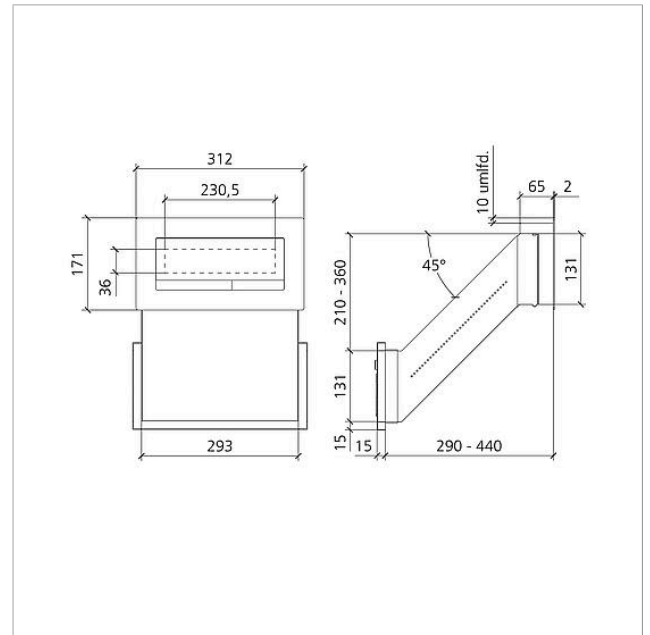

Funktionsenhet
genomgående brevlåda
Siedle Classic
F CL BD2 01

210007716

Sida 2