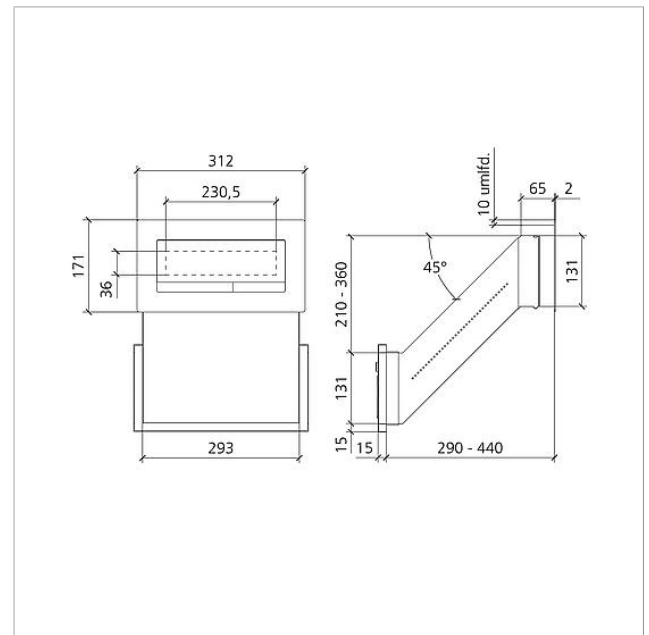

Funktionsenhet
genomgående brevlåda
Siedle Classic
F CL BD2 01

210007716

Sida 2