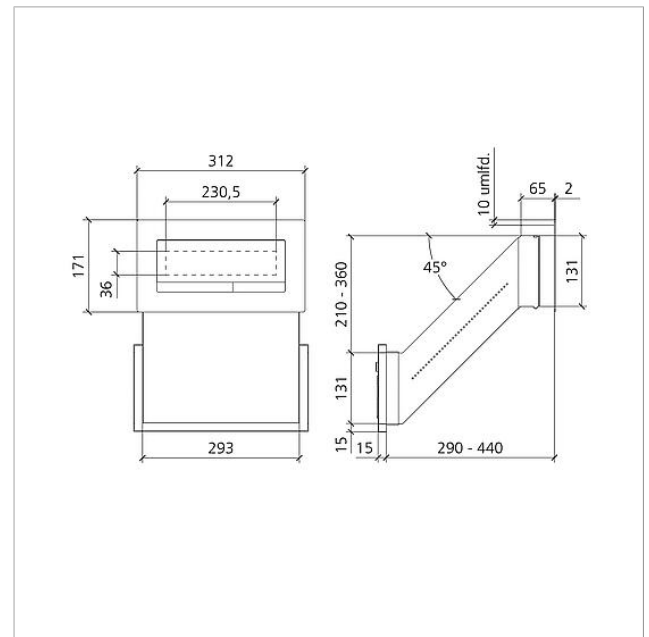

Functie-eenheid
doorwerpbrievbus
Siedle Classic
F CL BD2 01

210007716

Pagina 2