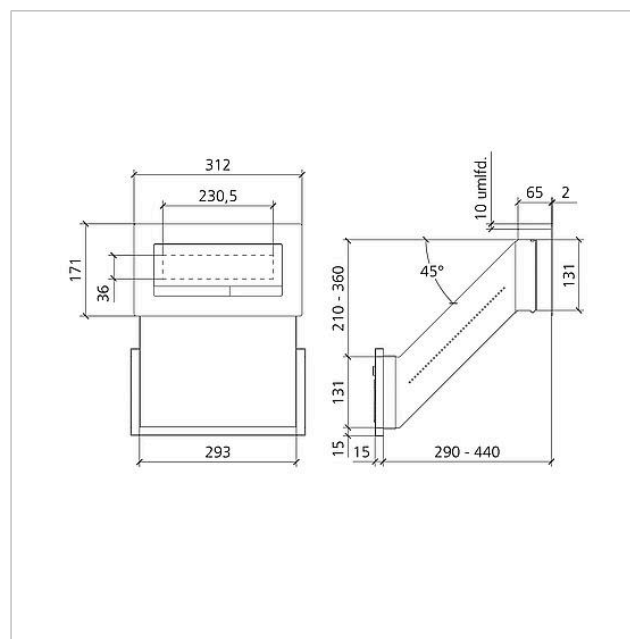

Functie-eenheid
doorwerpbrievbus
Siedle Classic
F CL BD2 01

210007716

Pagina 2