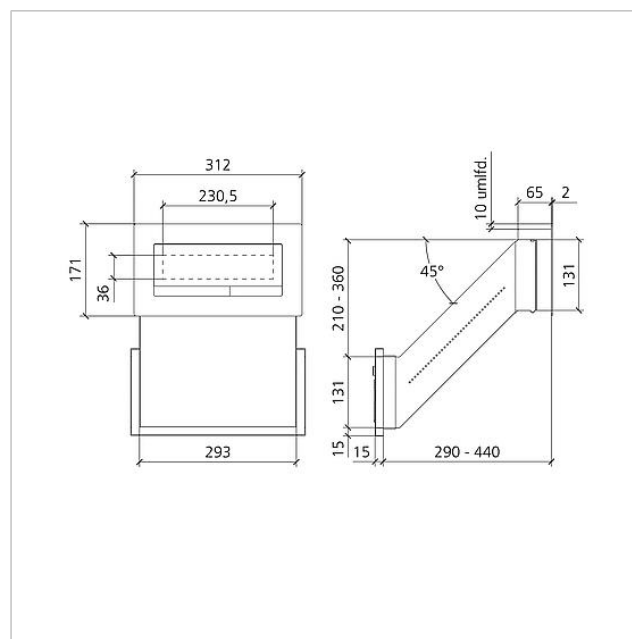

Funktionsenhet
brevkasseboks Siedle
Classic
F CL BD2 01

210007716

Side 2