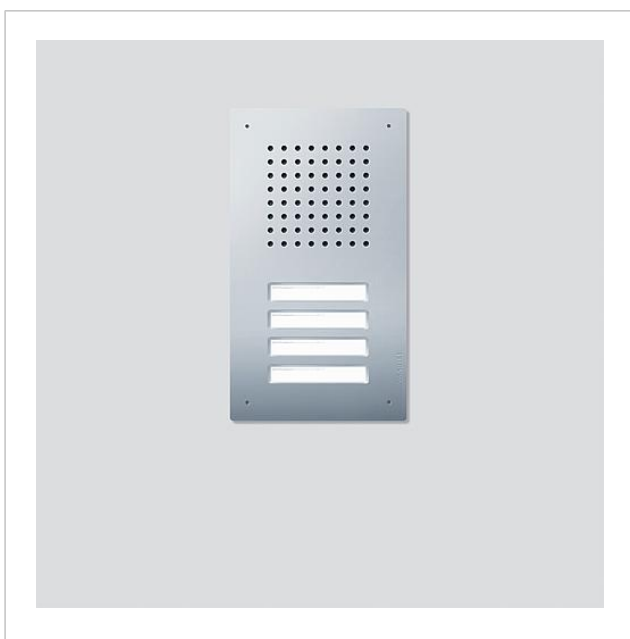

## Descrizione del prodotto

Posto esterno Classic per il sistema 1+n con frontalino in acciaio inox V4A spazzolato. Per il montaggio da incasso è necessaria la scatola da incasso GU CL 04-0.

## Informazioni sugli articoli

Articolo	Descrizione articolo	Colore/Materiale	KG	KG/Codice
F CL A 04 N-0	Unità funzionale posto esterno audio Siedle Classic	Acciaio inox spazzolato		D 210007708-00

## Pezzi di ricambio

Articolo	Descrizione articolo	Colore/Materiale	KG	Codice
CL 02 Siedle Classic	Parte superiore della targhetta del nome del tasto di chiamata	Trasparentissimo	E	200029966-00
CL 02 Siedle Classic	Tasto completo senza circuito stampato	Altro	E	200044537-00
CL 02-4 Siedle Classic	Circuito stampato tasti	Altro	E	200044536-00

Unità funzionale posto  
esterno audio Siedle  
Classic  
F CL A 04 N-0

210007708

Pagina 2

Unità funzionale posto  
esterno audio Siedle  
Classic  
F CL A 04 N-0

210007708

Pagina 3

---

Siedle Classic Istruzioni per il montaggio	Opuscolo informativo sul prodotto	1,4 MB	<a href="#">scaricare</a>
F CL.... Siedle Classic	Dichiarazione di conformità	8,1 MB	<a href="#">scaricare</a>
	Informazioni supplementari	109 kB	<a href="#">scaricare</a>