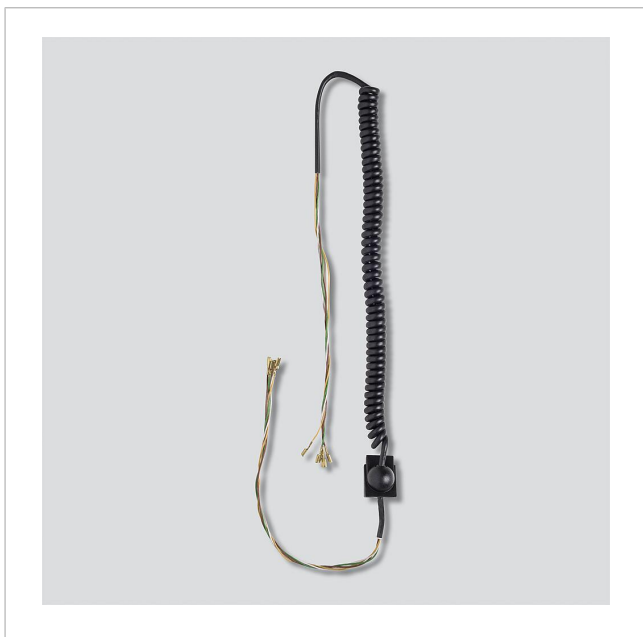

Cordon spiralé
HT 611-01 S

210007474-00

Description du produit

Cordon spiralé HT 611-01 S

Informations articles

Référence	Désignation	Couleur	GC (groupe de condition)	Code article
HT 611-01 S	Cordon spiralé	Noir	E	210007474-00

Cordon spiralé

HT 611-01 S

210007474

Page 2

Cordon spiralé
HT 611-01 S

210007474

Page 3

HT 611-01 Téléphone système