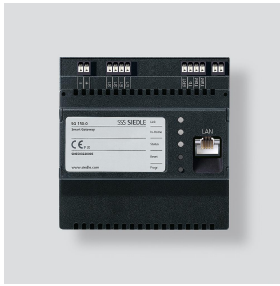

Smart Gateway
SG 150-0

210007449-00

Produktbeskrivning

Smart Gateway: Apparat för DIN-skena för den privata eller professionella användningen med anslutning av upp till 10 IP-deltagare.

Tekniska data

Driftsspänning:	20–50 V DC, PoE till 802.3af
Driftsström:	max. 400 mA
Skyddstyp:	IP 20
Omgivningstemperatur:	0 °C till +40 °C
Delningsenhet (TE):	6
Mått (mm) B x H x D:	107 x 109 x 60

Artikelinformationer

Artikelbeteckning	Artikelbeskrivning	Färg/Material	KG Artikel-nr
SG 150-0	Smart Gateway	Svart	D 210007449-00

Tillbehör

Artikelbeteckning	Artikelbeskrivning	Färg/Material	KG	Artikel-nr
BLC 250-0	Buss licens klient	Övrigt	S	200048823-00
BLF 250-0		Övrigt	S	210009283-00
BLSHT 250-0		Övrigt	S	210009282-00
BLT 250-0	Buss-licens Telefonianslutning	Övrigt	S	210006329-00
BLT 251-0	Buss-licens Telefonianslutning	Övrigt	S	210008136-00

Smart Gateway
SG 150-0

210007449

Sida 2

Smart Gateway
SG 150-0

210007449

Sida 3

SG 150-0 Firmware V. 1.2.5	Firmware	482 MB	ladda ned
	Release Notes	179 kB	ladda ned
	Ytterligare information	242 kB	ladda ned
SG 150-0 Smart Gateway	Produktinformation	485 kB	ladda ned
SG 150-0 Smart Gateway	Konformitetsförklaring	759 kB	ladda ned
Siedle Finder SG 150/650-...	Programvara	21,9 MB	ladda ned
	Ytterligare information	140 kB	ladda ned