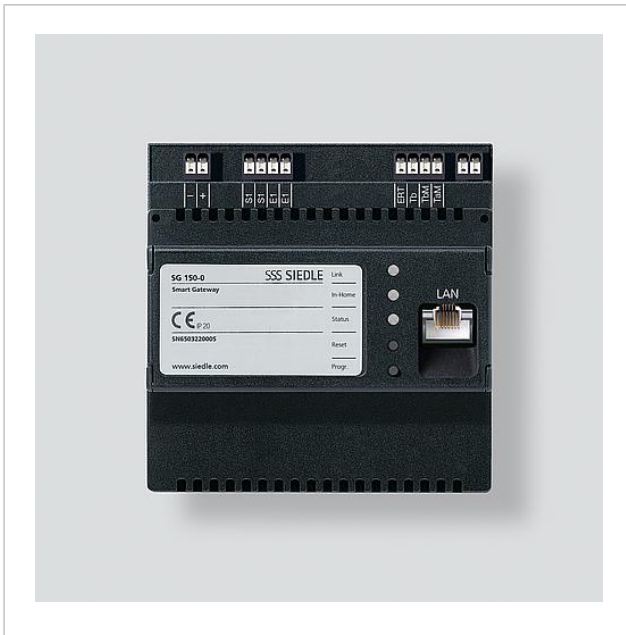

Smart Gateway
SG 150-0

210007449-00

Produktbeskrivning

Smart Gateway: Apparat för DIN-skena för den privata eller professionella användningen med anslutning av upp till 10 IP-deltagare.

Tekniska data

Driftsspänning:	20–50 V DC, PoE till 802.3af
Driftsström:	max. 400 mA
Skyddstyp:	IP 20
Omgivningstemperatur:	0 °C till +40 °C
Delningsenhet (TE):	6
Mått (mm) B x H x D:	107 x 109 x 60

Artikelinformationer

Artikelbeteckning	Artikelbeskrivning	Färg/Material	KG Artikel-nr
SG 150-0	Smart Gateway	Svart	D 210007449-00

Tillbehör

Artikelbeteckning	Artikelbeskrivning	Färg/Material	KG	Artikel-nr
BLC 250-0	Buss licens klient	Övrigt	S	200048823-00
BLF 250-0		Övrigt	S	210009283-00
BLSHT 250-0		Övrigt	S	210009282-00
BLT 250-0	Buss-licens Telefonianslutning	Övrigt	S	210006329-00
BLT 251-0	Buss-licens Telefonianslutning	Övrigt	S	210008136-00

Smart Gateway
SG 150-0

210007449

Sida 2

Smart Gateway
SG 150-0

210007449

Sida 3

SG 150-0 Firmware V. 1.2.5	Firmware	482 MB	ladda ned
	Release Notes	179 kB	ladda ned
	Ytterligare information	242 kB	ladda ned
SG 150-0 Smart Gateway	Produktinformation	485 kB	ladda ned
SG 150-0 Smart Gateway	Konformitetsförklaring	759 kB	ladda ned
Siedle Finder SG 150/650-...	Programvara	21,9 MB	ladda ned
	Ytterligare information	140 kB	ladda ned