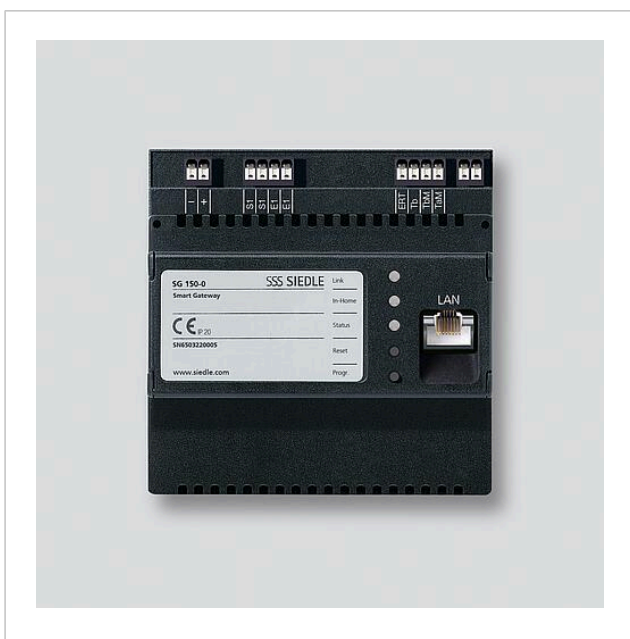

Smart Gateway
SG 150-0

210007449

Side 3