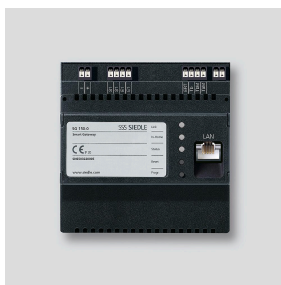

Smart Gateway
SG 150-0

210007449

Side 3