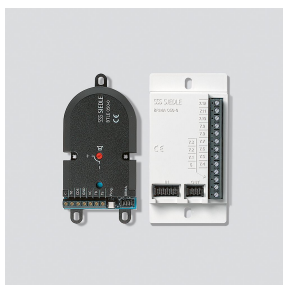

## Productomschrijving

Bus-inbouwdeurluidspreker met bus-oproeptoetsenmatrix voor de inbouw in lokaal geplaatste spreekvakken, deurconstructies, brievenbussen etc.

Voor de aansluiting van de statusweergave-module ZAM 600-0 en Siedle Touch 10 Inbouw STE 10-0.

Leveringsomvang:

- Bus-inbouwdeurluidspreker (BTLE 050-...)
- Bus-oproeptoetsenmatrix (BRMA 050-...), 12 lokale oproeptoetsen oproepbaar

Prestatiekenmerken BTLE 050-...

- Luidspreker, spraakvolume instelbaar
- Duurzame elektret-microfoon
- Potentiaalvrij werkcontact voor deuropener, zonder additionele bekabeling via bestaande busleiding aan te sturen
- Geïntegreerde camera-aansturing
- Universele bevestigingsmogelijkheden, bij gebruik van de jaloezie ZJ 051-... direct op deze vast te schroeven

## Technische gegevens

Contacttype:	2 sluitcontacten 15 V AC, 30 V DC, 2 A
Schakeltijd:	3 sec.
Beschermingsklasse:	afhankelijk van de inbouwbepalingen
Afmetingen (mm) B x H x D:	BTLE 050-04 124 x 60 x 31, BRMA 050-01 53 x 100 x 17
Afmeting behuizing (mm) B x H x D:	100 x 60 x 31

Bus-Inbouw-  
Deurluidspreker met  
Bus-Oproeptoetsen-  
Matrix  
BTLE 051-04 ES7007

210010187

Pagina 2

Bus-Inbouw-  
Deurluidspreker met  
Bus-Oproeptoetsen-  
Matrix  
BTLE 051-04 ES7007

210010187

Pagina 3