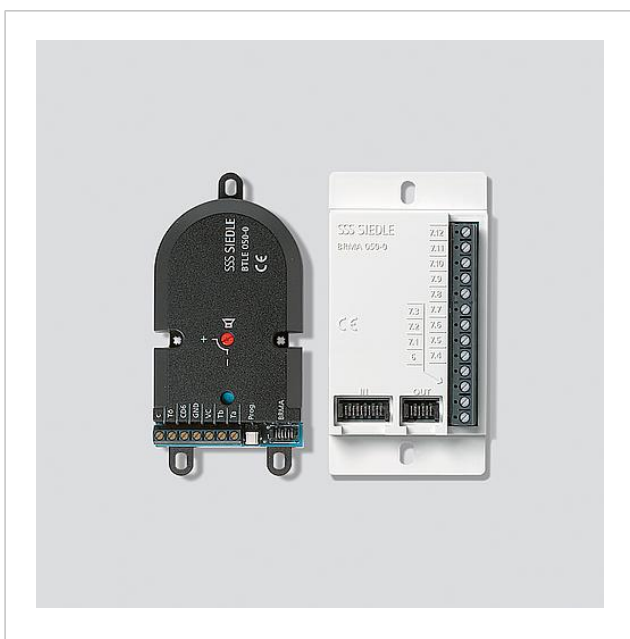

## Productomschrijving

Bus-inbouwdeurluidspreker met bus-oproeptoetsenmatrix voor de inbouw in lokaal geplaatste spreekvakken, deurconstructies, brievenbussen etc.

Voor de aansluiting van de statusweergave-module ZAM 600-0 en Siedle Touch 10 Inbouw STE 10-0.

Leveringsomvang:

- Bus-inbouwdeurluidspreker (BTLE 050-...)
- Bus-oproeptoetsenmatrix (BRMA 050-...), 12 lokale oproeptoetsen oproepbaar

Prestatiekenmerken BTLE 050-...

- Luidspreker, spraakvolume instelbaar
- Duurzame elektret-microfoon
- Potentiaalvrij werkcontact voor deuropener, zonder additionele bekabeling via bestaande busleiding aan te sturen
- Geïntegreerde camera-aansturing
- Universele bevestigingsmogelijkheden, bij gebruik van de jaloezie ZJ 051-... direct op deze vast te schroeven

## Technische gegevens

Contacttype:	2 sluitcontacten 15 V AC, 30 V DC, 2 A
Schakeltijd:	3 sec.
Beschermingsklasse:	afhankelijk van de inbouwbepalingen
Afmetingen (mm) B x H x D:	BTLE 050-04 124 x 60 x 31, BRMA 050-01 53 x 100 x 17
Afmeting behuizing (mm) B x H x D:	100 x 60 x 31

Bus-Inbouw-  
Deurluidspreker met  
Bus-Oproeptoetsen-  
Matrix  
BTLE 051-04 ES7007

210010187

Pagina 2

Bus-Inbouw-  
Deurluidspreker met  
Bus-Oproeptoetsen-  
Matrix  
BTLE 051-04 ES7007

210010187

Pagina 3